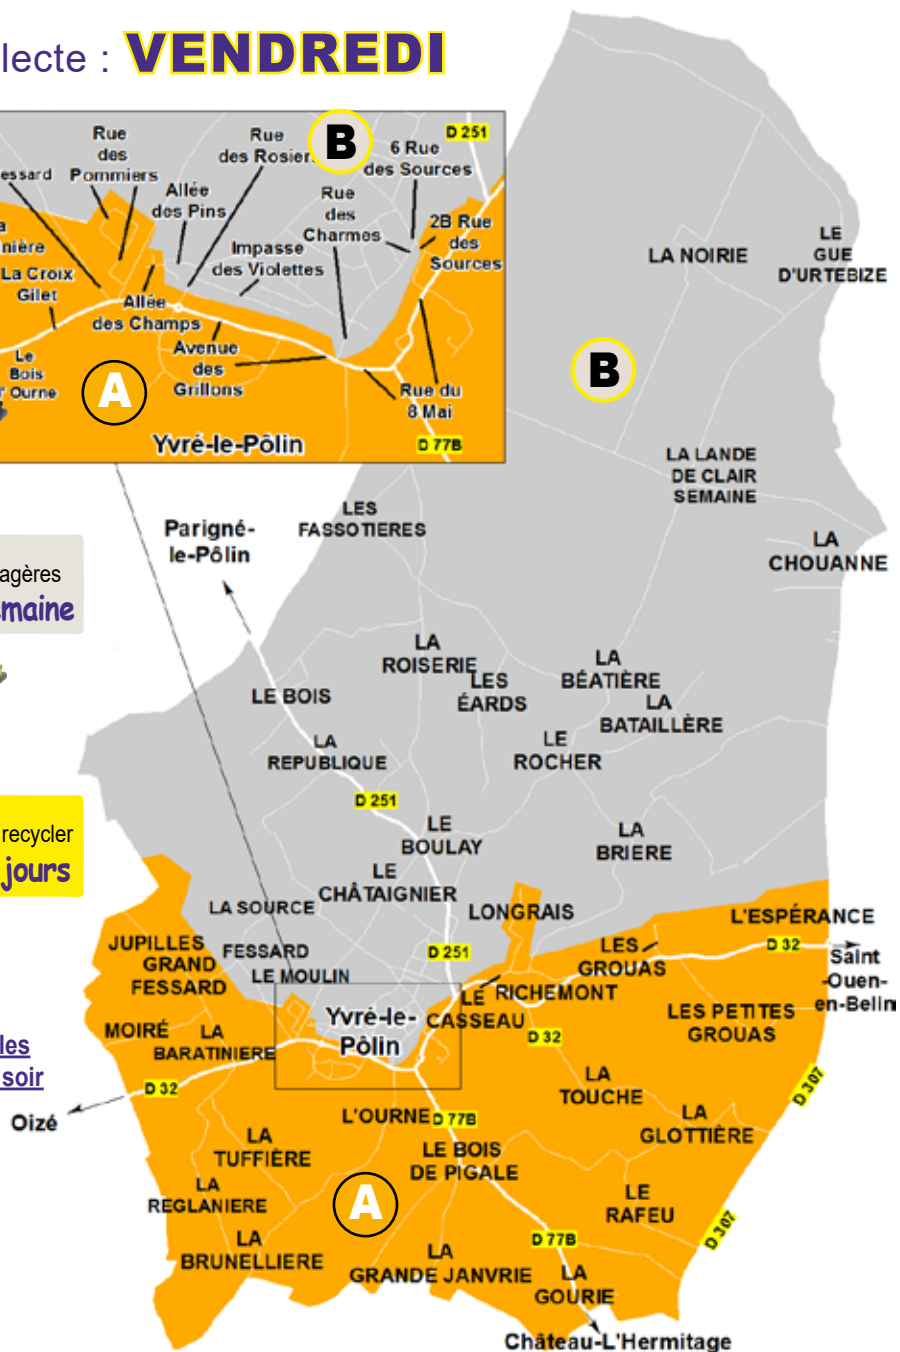

Calendrier de collecte 2026

Yvré-le-Pôlin

Jour de collecte : **VENDREDI**

Bac ordures ménagères
1 fois par semaine

Bac emballages à recycler
tous les 15 jours

Merci de sortir les bacs la veille au soir

Secteur **A** semaines impaires