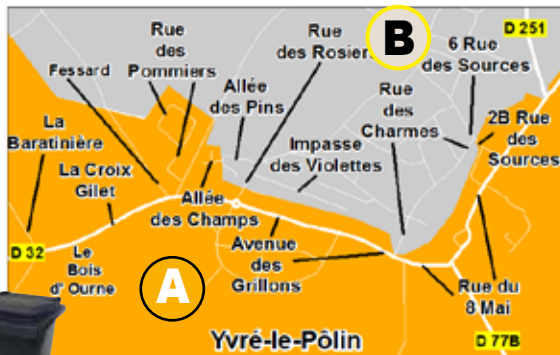

Calendrier de collecte 2026

Yvré-le-Pôlin

Jour de collecte : **VENDREDI**

Bac ordures ménagères
1 fois par semaine

Bac emballages à recycler
tous les 15 jours

Merci de sortir les bacs la veille au soir

Secteur **A** semaines impaires

Janvier	Février	Mars
3* 16 30	13 27	13 27
Avril	Mai	Juin
11* 24	9* 22	5 19
Juillet	Août	Septembre
3 18* 31	14 28	11 25
Octobre	Novembre	Décembre
9 23	6 20	4 18

Secteur **B** semaines paires

Janvier	Février	Mars
9 23	6 20	6 20
Avril	Mai	Juin
3 17	2* 16* 30*	12 26
Juillet	Août	Septembre
10 24	7 21	4 18
Octobre	Novembre	Décembre
2 16 30	14* 27	11 26*