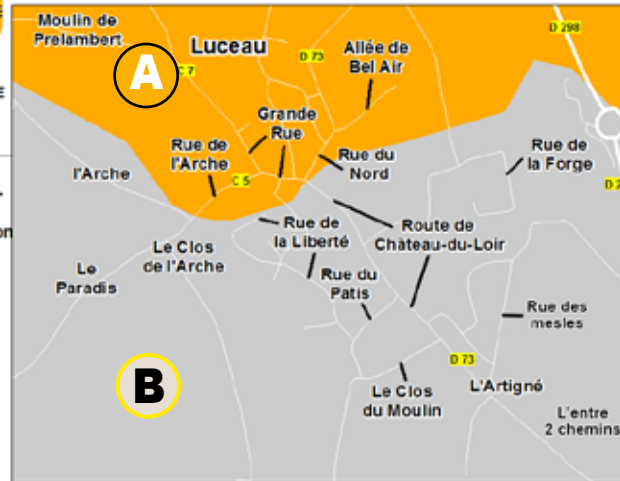

Calendrier de collecte 2026

Luceau

Jour de collecte : **MARDI**

Bac ordures ménagères
1 fois par semaine

Bac emballages à recycler
tous les 15 jours

Merci de sortir les bacs
la veille au soir

Secteur **A** semaines impaires