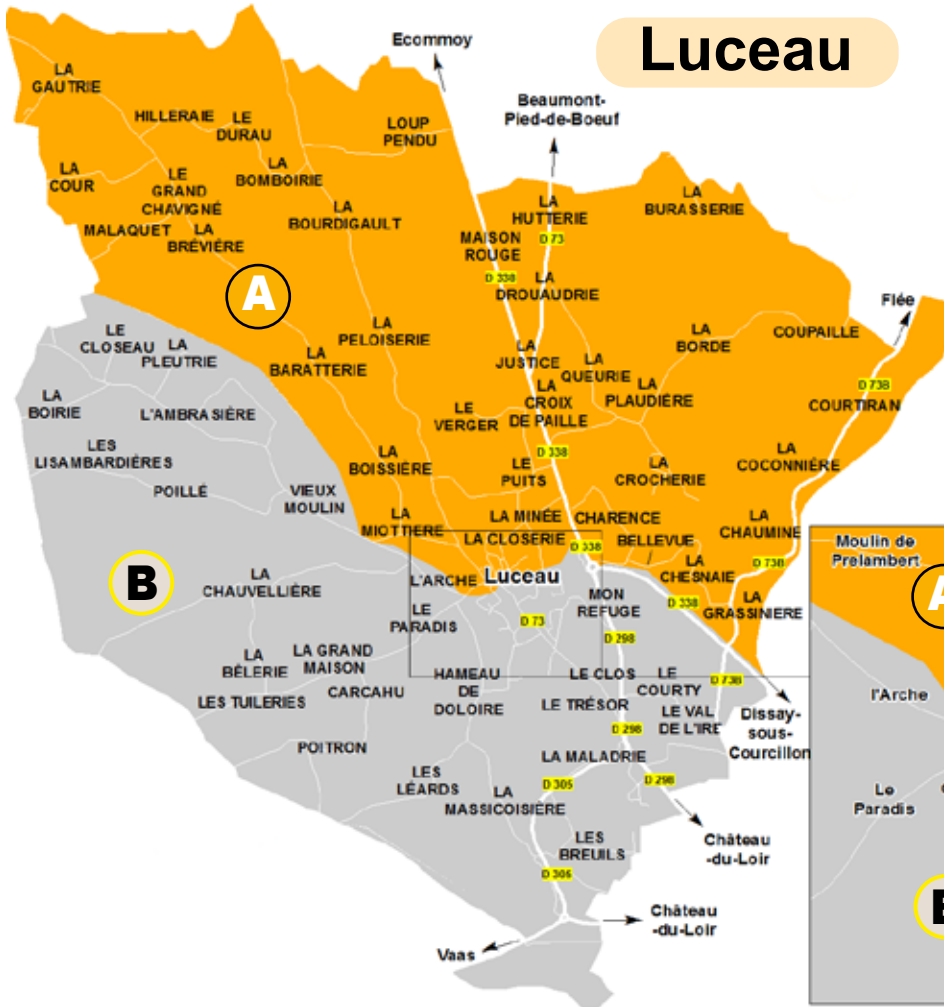

Calendrier de collecte 2026

Luceau

Jour de collecte : **MARDI**

Bac ordures ménagères
1 fois par semaine

Bac emballages à recycler
tous les 15 jours

Merci de sortir les bacs
la veille au soir

Secteur **A** semaines impaires

Du 1^{er} juin au 31 août

| | | LUNDI | MARDI | MERCREDI | JEUDI | VENREDI | SAMEDI |
|--|------------|------------|------------|------------|------------|------------|------------|
| LE LUDE (bd des tourelles) 02 43 94 13 73 | matin | 7h30-12h30 | 7h30-12h30 | fermé | 7h30-12h30 | 7h30-12h30 | 7h30-12h30 |
| | après-midi | fermé | fermé | fermé | fermé | 17h-19h | fermé |
| VERNEIL (1rte de l'hommelais) 02 43 46 73 30 | matin | 7h30-12h30 | fermé | 7h30-12h30 | 7h30-12h30 | 7h30-12h30 | 7h30-12h30 |
| | après-midi | fermé | fermé | fermé | fermé | 17h-19h | fermé |
| MONTVAL (rue de la vieille gare) 02 43 46 72 24 | matin | 7h30-12h30 | 7h30-12h30 | 7h30-12h30 | 7h30-12h30 | 7h30-12h30 | 7h30-12h30 |
| | après-midi | fermé | fermé | fermé | fermé | 17h-19h | fermé |
| OIZÉ (route de Mansigné) 02 43 77 03 22 | matin | 7h30-12h30 | 7h30-12h30 | 7h30-12h30 | 7h30-12h30 | 7h30-12h30 | 7h30-12h30 |
| | après-midi | fermé | fermé | fermé | fermé | 17h-19h | fermé |