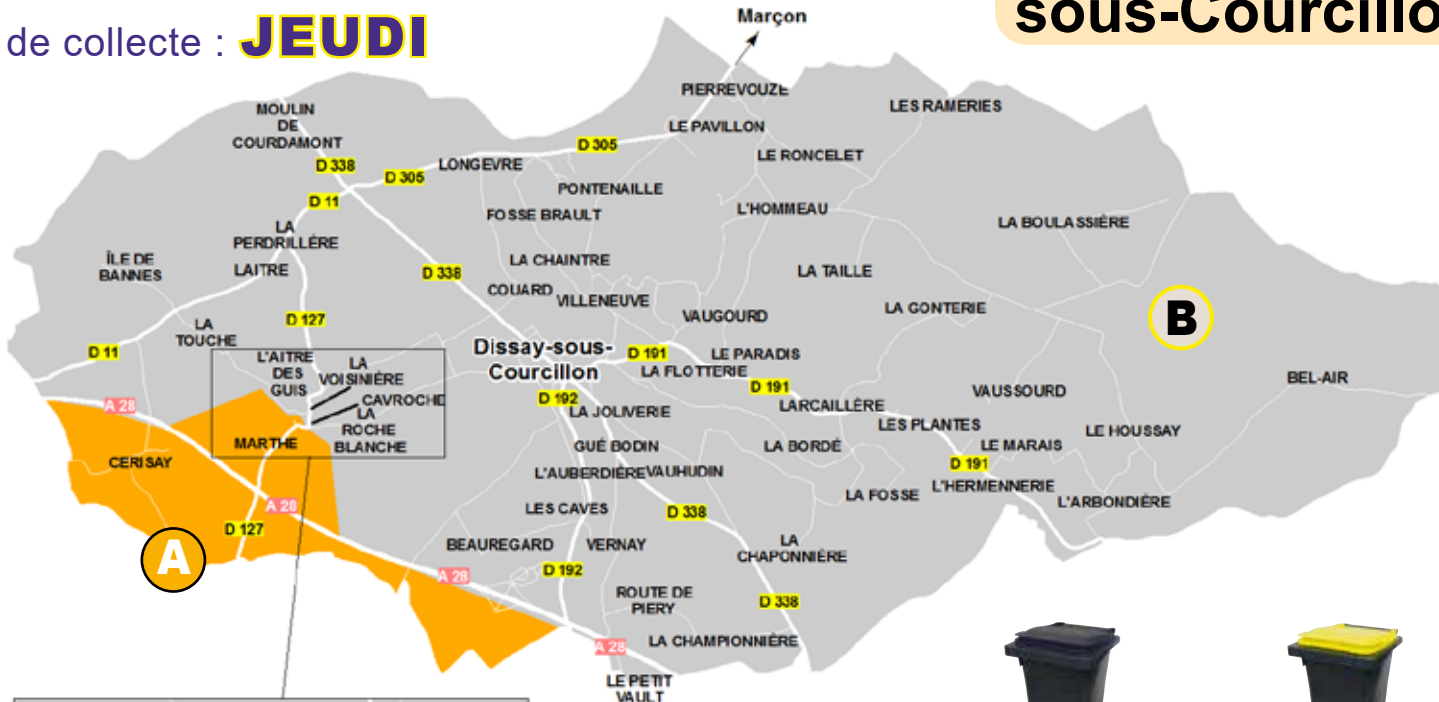

Calendrier de collecte 2026

Jour de collecte : **JEUDI**

Dissay-sous-Courcillon

Secteur **A** semaines impaires

Janvier	Février	Mars	Avril	Mai	Jun
2*	12	12	10*	7	4
15 29	26	26	23	21	18
Juillet	Août	Septembre	Octobre	Novembre	Décembre
2	13	10	8	5	3
17* 30	27	24	22	19	17 31

Secteur **B** semaines paires

Janvier	Février	Mars	Avril	Mai	Jun
8	5	5	2	15*	11
22	19	19	16 30	29*	25
Juillet	Août	Septembre	Octobre	Novembre	Décembre
9	6	3	1er	13*	10
23	20	17	15 29	26	24

* Jour férié dans la semaine = collectes qui suivent reportées d'une journée