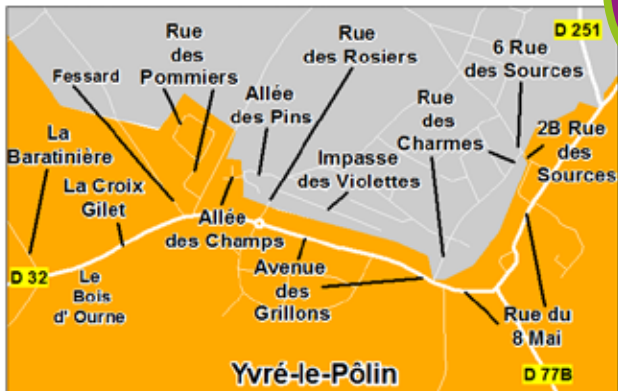

Commune d'Yvré-le-Pôlin

Déchets ménagers : calendrier 2024

Attention

Jour de collecte : **VENDREDI**

Bac des ordures ménagères
1 fois par semaine

(en cas de jour férié dans la semaine, toutes les collectes qui suivent sont reportées d'une journée)