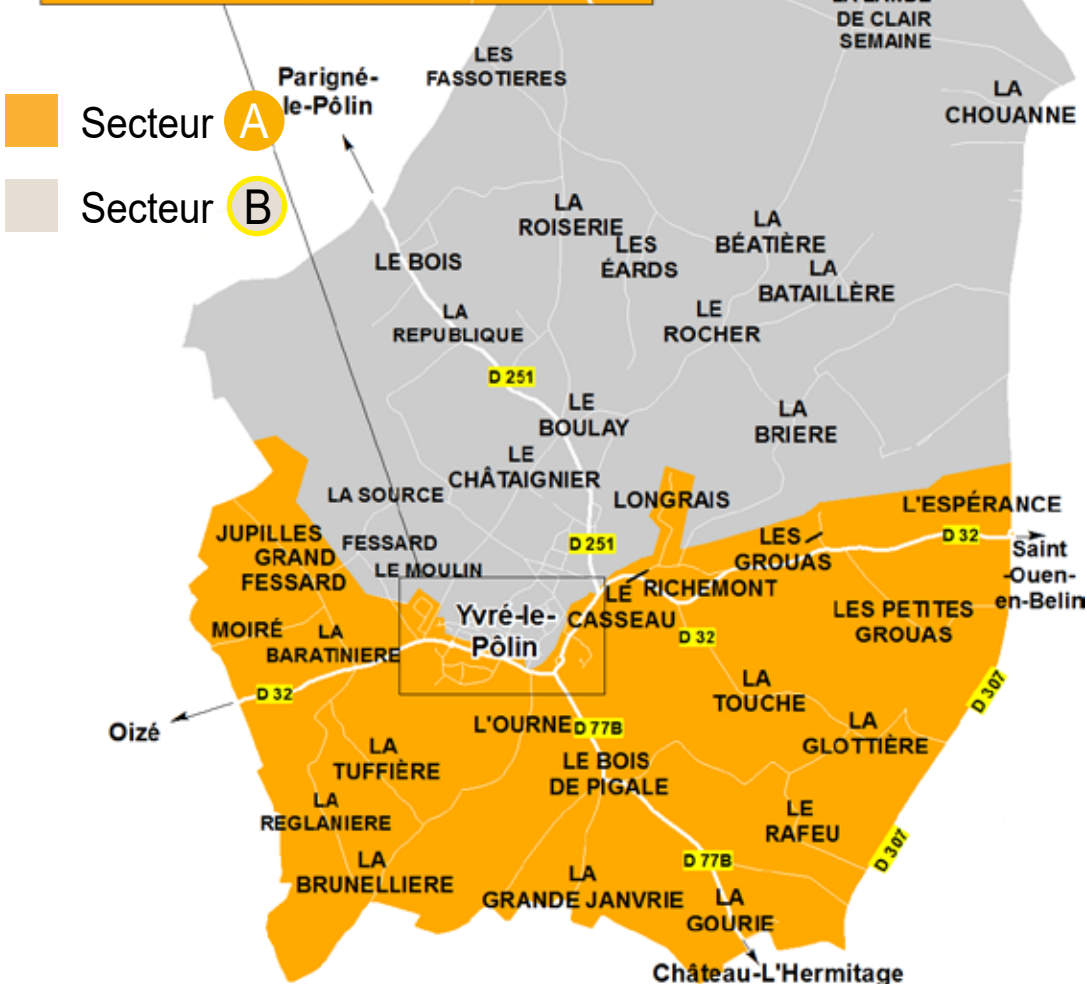

Commune d'Yvré-le-Pôlin

Déchets ménagers : calendrier 2024

Attention

Jour de collecte : **VENDREDI**

Bac des ordures ménagères
1 fois par semaine

(en cas de jour férié dans la semaine, toutes les collectes qui suivent sont reportées d'une journée)

Bac des emballages à recycler
tous les 15 jours
(selon le secteur A ou B)

Seuls les bacs dont les couvercles sont fermés seront collectés.
Merci de les sortir la veille au soir.

Secteur A semaines impaires