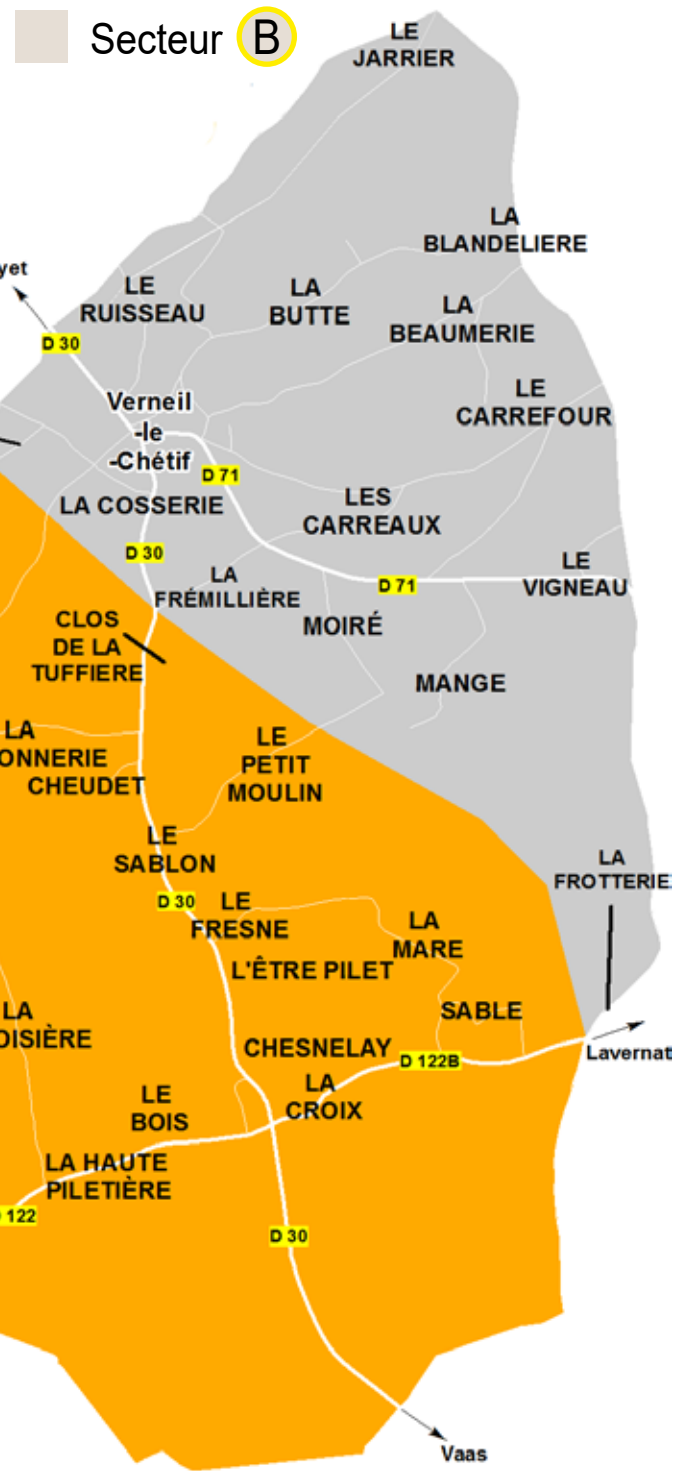

Commune de Verneil-le-Chétif

Déchets ménagers : calendrier 2024

Jour de collecte : **LUNDI**

Bac des ordures ménagères
1 fois par semaine
(en cas de jour férié dans la semaine, toutes les collectes qui suivent sont reportées d'une journée)

Bac des emballages à recycler
tous les 15 jours
(selon le secteur A ou B)

Seuls les bacs dont les couvercles sont fermés seront collectés.
Merci de les sortir la veille au soir.

Secteur A semaines impaires