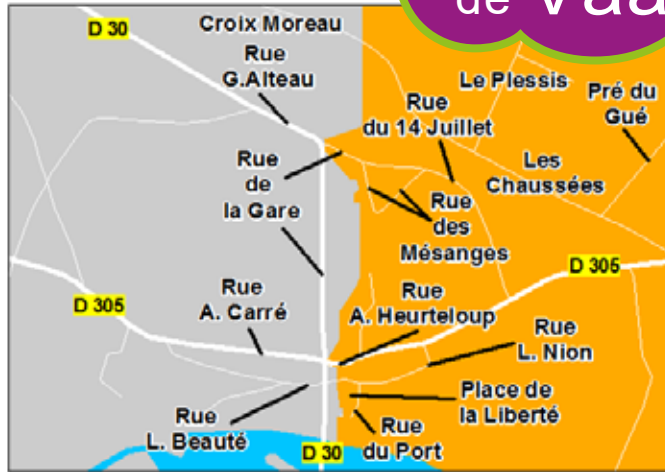

Commune de Vaas

Déchets ménagers : calendrier 2024

Jour de collecte : **JEUDI**

+ d'infos : 02 43 94 86 50

ou www.syndicatvaldeloir.fr

Secteur **A**

Secteur **B**

Bac des ordures ménagères
1 fois par semaine

(en cas de jour férié dans la semaine, toutes les collectes qui suivent sont reportées d'une journée)

Seuls les bacs dont les couvercles sont fermés seront collectés.
Merci de les sortir la veille au soir.