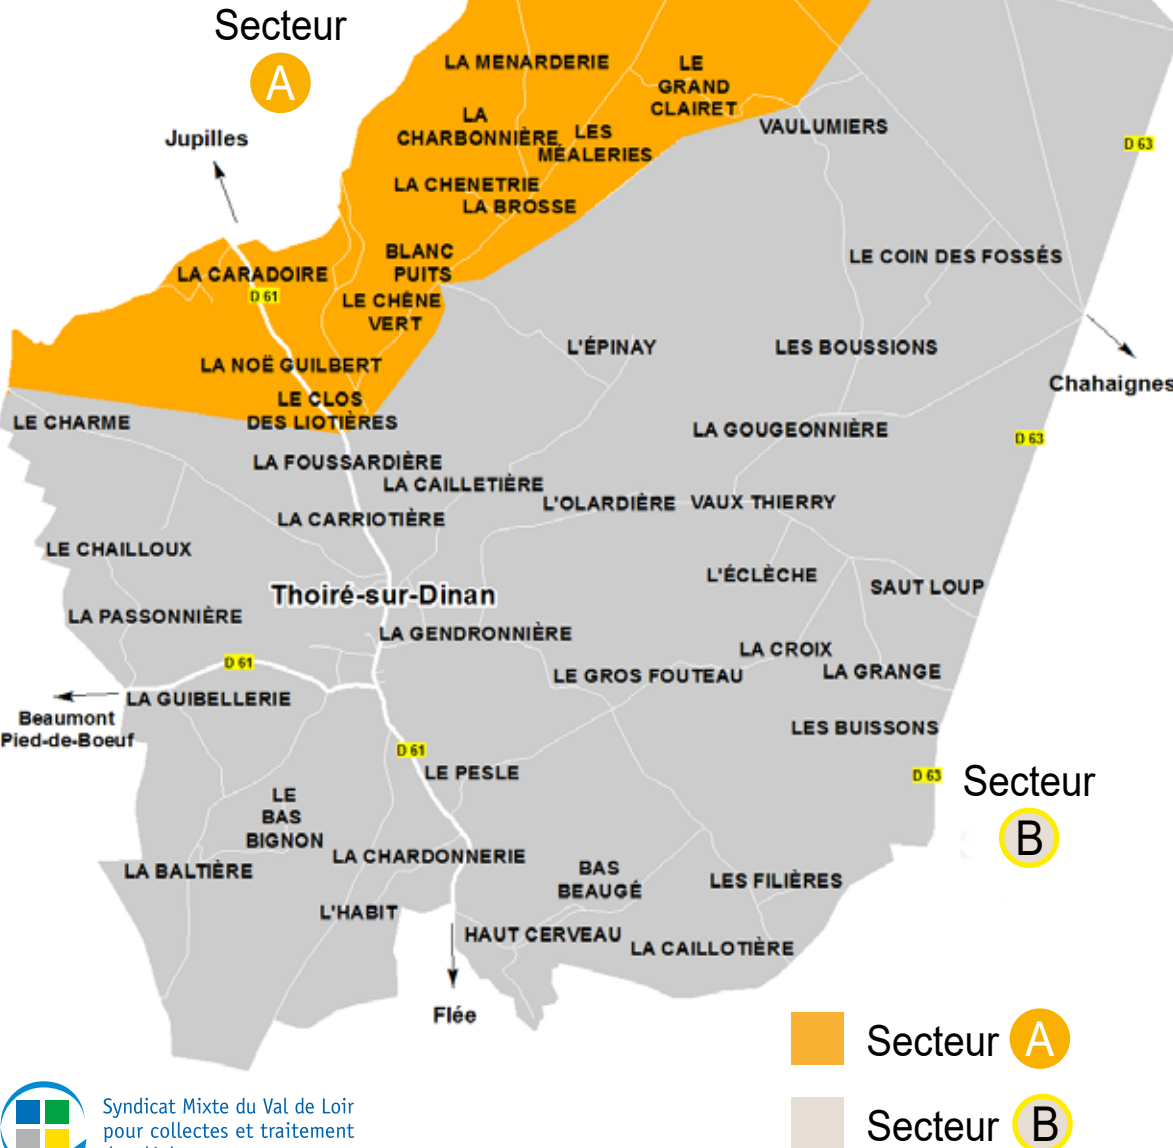

Thoiré-sur-Dinan

Déchets ménagers : calendrier 2024

Jour de collecte : **MARDI**

Bac des ordures ménagères
1 fois par semaine

(en cas de jour férié dans la semaine, toutes les collectes qui suivent sont reportées d'une journée)

Bac des emballages à recycler
tous les 15 jours

(selon le secteur A ou B)

Seuls les bacs dont les couvercles sont fermés seront collectés.
Merci de les sortir la veille au soir.

Secteur A semaines impaires