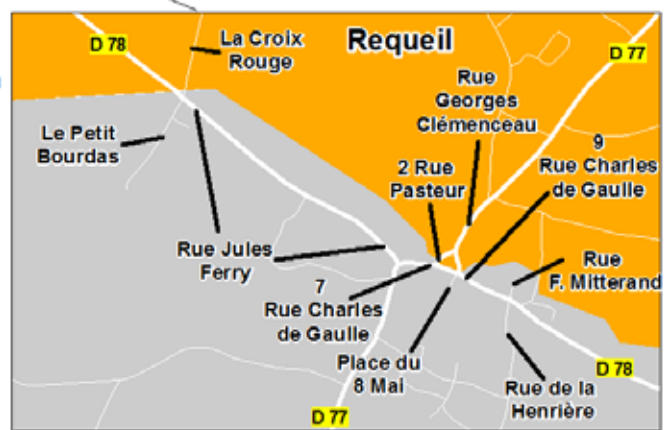

Secteur **B** semaines paires

Janvier	Février	Mars
12 26	9 23	8 22
Avril	Mai	Jun
6* 19	4* 17 31	14 28
Juillet	Août	Septembre
12 26	9 23	6 20
Octobre	Novembre	Décembre
4 18	2* 16* 29	13 28*