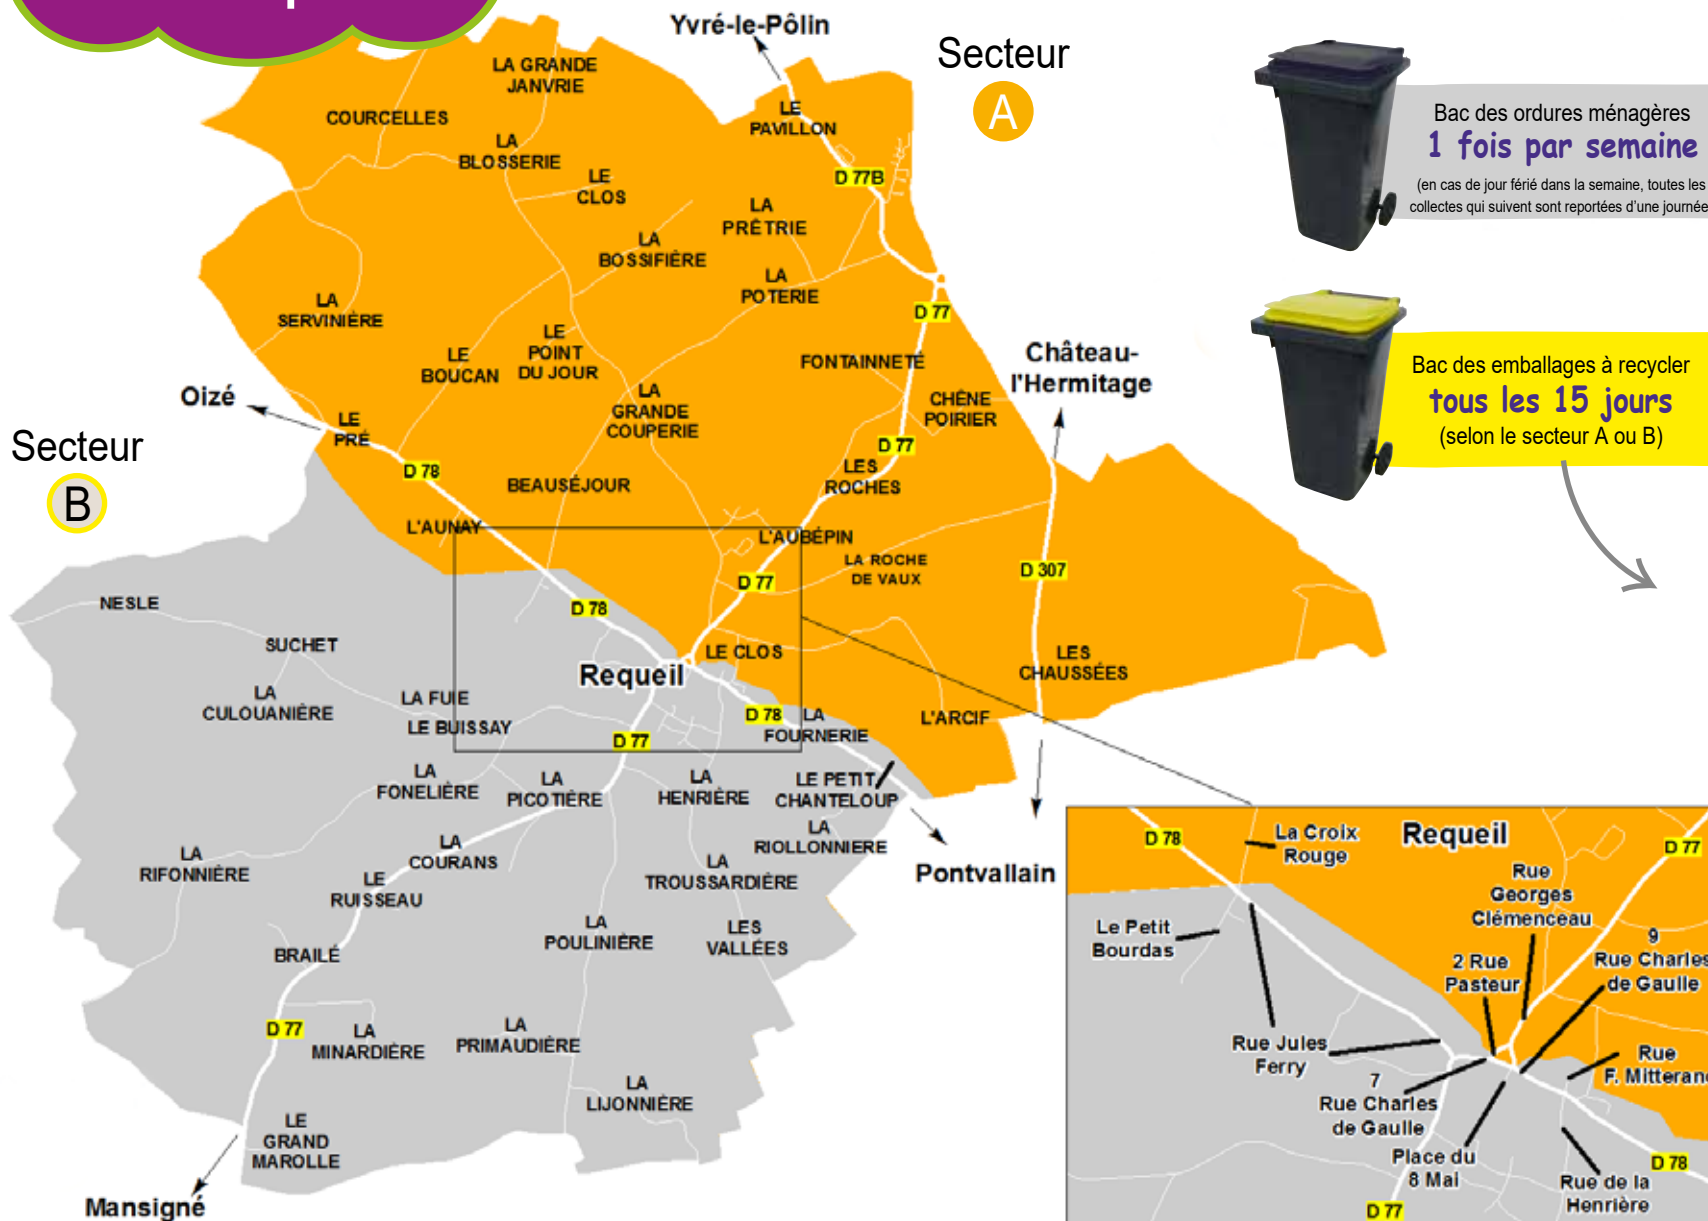

Déchets ménagers : calendrier 2024

Jour de collecte : **VENDREDI**

Commune
de **Requeil**

Bac des ordures ménagères
1 fois par semaine
(en cas de jour férié dans la semaine, toutes les collectes qui suivent sont reportées d'une journée)

Bac des emballages à recycler
tous les 15 jours
(selon le secteur A ou B)

Secteur **A** semaines impaires

Janvier	Février	Mars
6* 19	2 16	1 ^{er} 15 29
Avril	Mai	Jun
12 26	11* 25*	7 21
Juillet	Août	Septembre
5 19	2 17* 30	13 27
Octobre	Novembre	Décembre
11 25	8 22	6 20

Du 16 septembre au 14 juin

Le Lude (boulevard des tourelles)
02 43 94 13 73

	matin	après-midi
Lundi	9 h 30 - 12 h 30	fermé
Mardi	9 h 30 - 12 h 30	fermé
Mercredi	fermé	14 h 00 - 17 h 00
Jeudi	9 h 30 - 12 h 30	fermé
Vendredi	fermé	14 h 00 - 17 h 00
Samedi	9 h 30 - 12 h 30	14 h 00 - 17 h 00

Du 15 juin au 15 septembre

Ouverture des 4 déchèteries :

**Du lundi au samedi de 7H30 à 12H30*
Le vendredi de 17H à 19H**

* Déchèterie de Verneil-le-Chétif fermée le mardi
Déchèterie du Lude fermée le mercredi