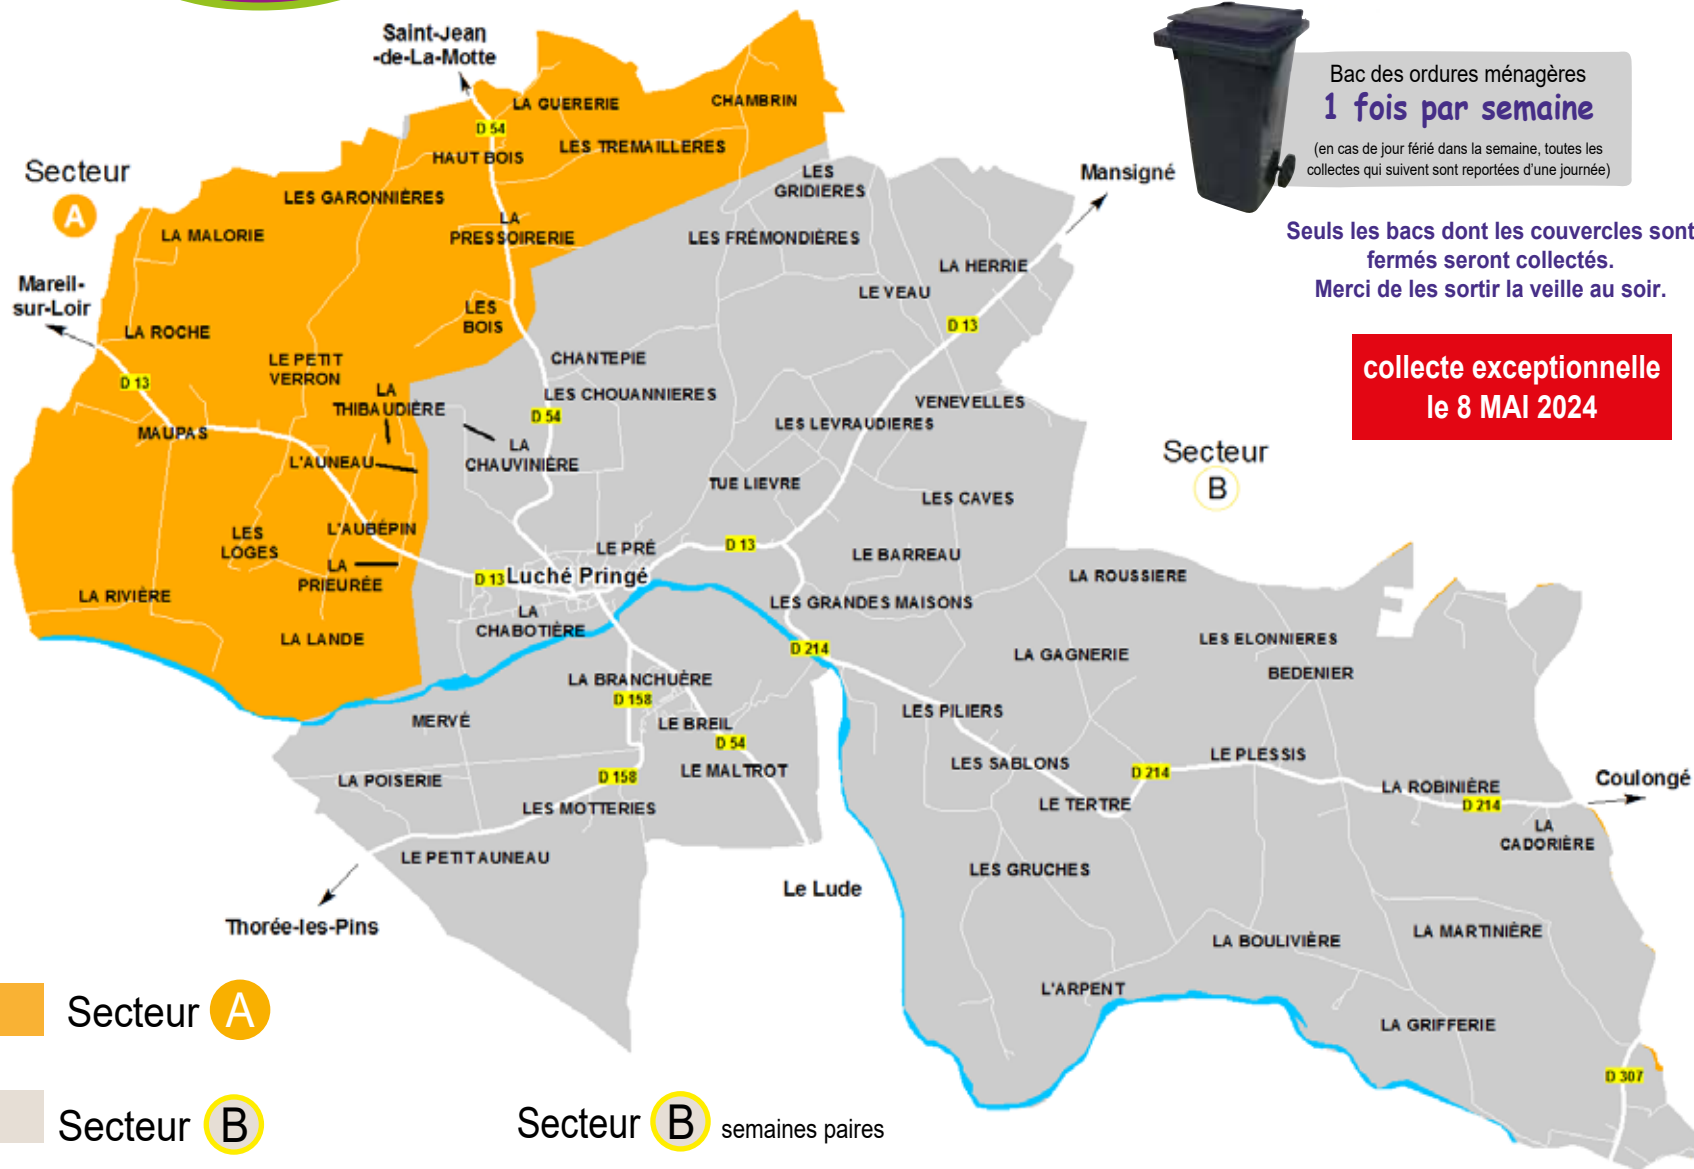

Commune de Luché-Pringé

Déchets ménagers : calendrier 2024

Jour de collecte : **MERCREDI**

Bac des ordures ménagères
1 fois par semaine

(en cas de jour férié dans la semaine, toutes les collectes qui suivent sont reportées d'une journée)

Bac des emballages à recycler
tous les 15 jours

(selon le secteur A ou B)

Seuls les bacs dont les couvercles sont fermés seront collectés.
Merci de les sortir la veille au soir.

collecte exceptionnelle le 8 MAI 2024

Du 15 juin au 15 septembre

Ouverture des 4 déchèteries :
Du lundi au samedi de 7H30 à 12H30*
Le vendredi de 17H à 19H

* Déchèterie de Verneil-le-Chétif fermée le mardi
Déchèterie du Lude fermée le mercredi