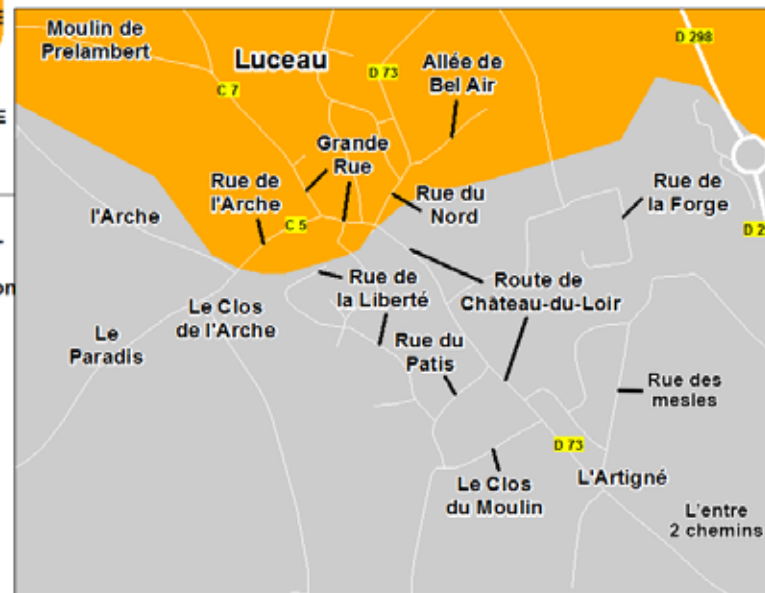

Déchets ménagers : calendrier 2024

Jour de collecte : **MARDI**

+ d'infos :
02 43 94 86 50
ou www.syndicatvaldeloir.fr

Bac des ordures ménagères
1 fois par semaine
(en cas de jour férié dans la semaine, toutes les collectes qui suivent sont reportées d'une journée)

Seuls les bacs dont les couvercles sont fermés seront collectés.
Merci de les sortir la veille au soir.

Bac des emballages à recycler
tous les 15 jours
(selon le secteur A ou B)

Secteur **A** semaines impaires

Janvier	Février	Mars
3* 16 30	13 27	12 26
Avril	Mai	Juin
9 23	7 22*	4 18
Juillet	Août	Septembre
2 16 30	13 27	10 24
Octobre	Novembre	Décembre
8 22	5 19	3 17 31

Secteur **B** semaines paires

Janvier	Février	Mars	Avril	Mai	Juin	Juillet	Août	Septembre	Octobre	Novembre	Décembre
9 23	6 20	5 19	3* 16 30	14 28	11 25	9 23	6 20	3 17	1 ^{er} 15 29	13* 26	10 24

*Collecte décalée en raison du jour férié

Secteur **A**

Déchets ménagers : consignes de tri

Dans le bac jaune, les emballages à recycler, en vrac

Emballages en plastique

Bouteilles et flacons en plastique

Emballages en métal