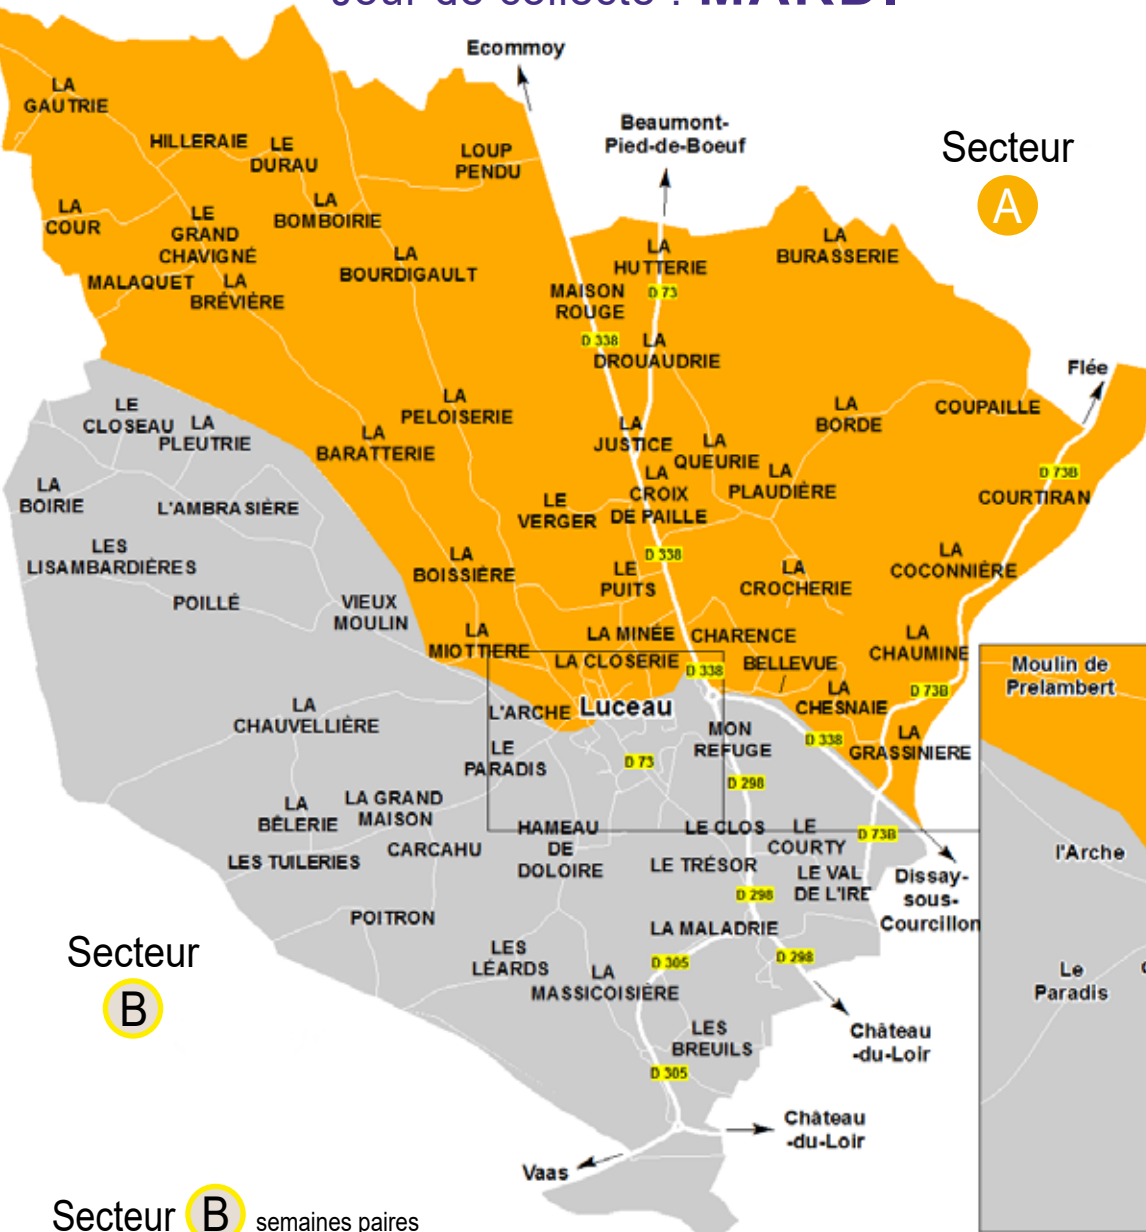

Déchets ménagers : calendrier 2024

Jour de collecte : **MARDI**

+ d'infos :
02 43 94 86 50
ou www.syndicatvaldeloir.fr

Bac des ordures ménagères
1 fois par semaine
(en cas de jour férié dans la semaine, toutes les collectes qui suivent sont reportées d'une journée)

Seuls les bacs dont les couvercles sont fermés seront collectés.
Merci de les sortir la veille au soir.

Bac des emballages à recycler
tous les 15 jours
(selon le secteur A ou B)

Secteur **A** semaines impaires

Janvier	Février	Mars
3* 16 30	13 27	12 26
Avril	Mai	Juin
9 23	7 22*	4 18
Juillet	Août	Septembre
2 16 30	13 27	10 24
Octobre	Novembre	Décembre
8 22	5 19	3 17 31

Secteur **B** semaines paires

Janvier	Février	Mars	Avril	Mai	Juin	Juillet	Août	Septembre	Octobre	Novembre	Décembre
9 23	6 20	5 19	3* 16 30	14 28	11 25	9 23	6 20	3 17	1er 15 29	13* 26	10 24

*Collecte décalée en raison du jour férié

Secteur **A**