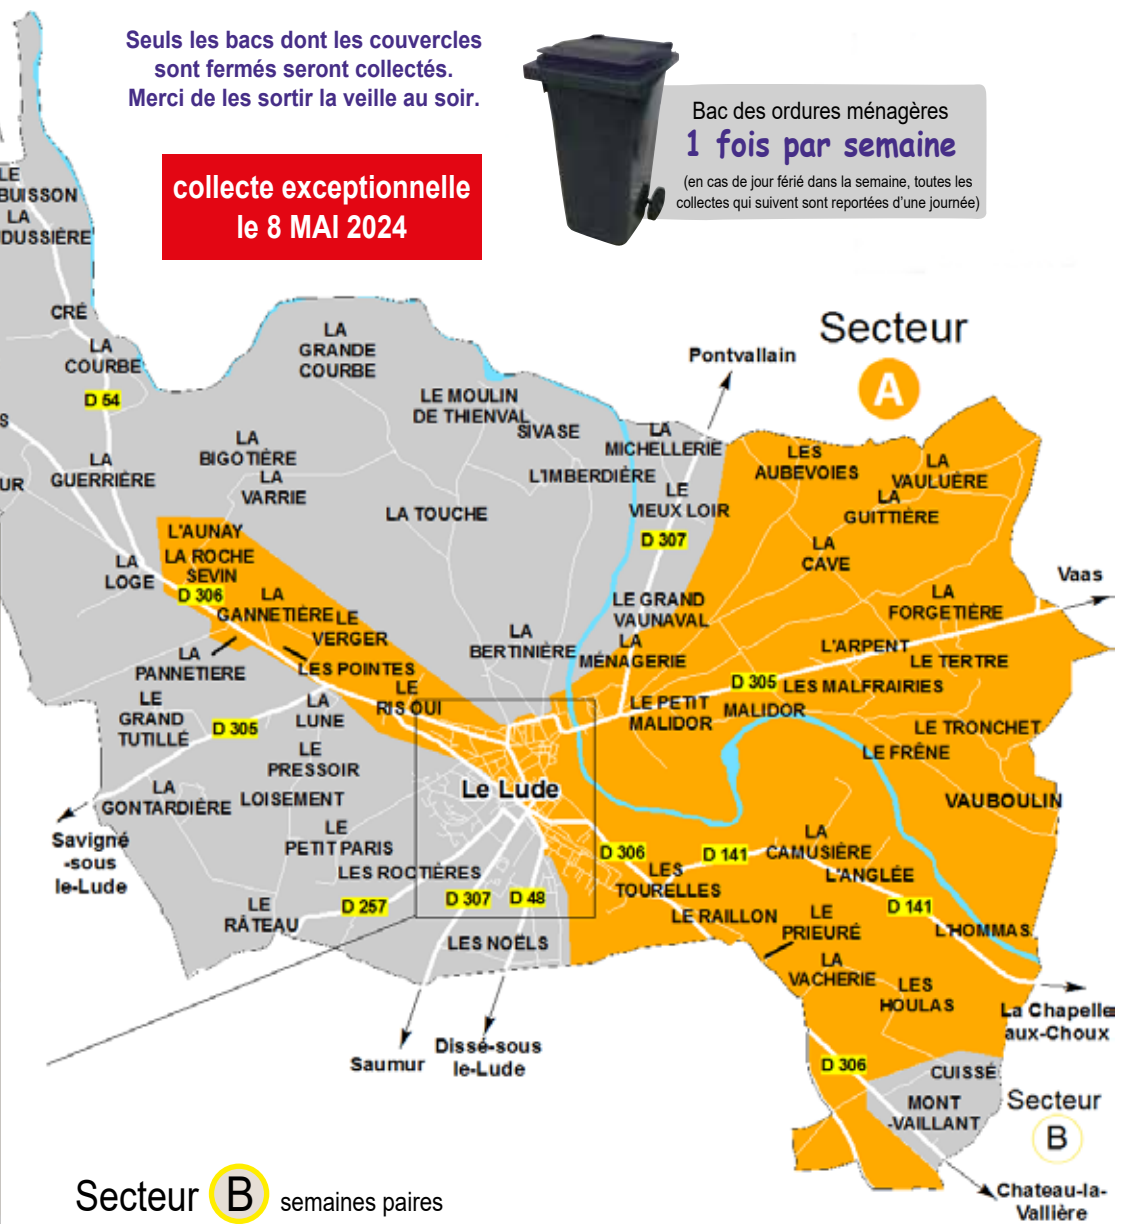

Déchets ménagers : calendrier 2024

Jour de collecte : **MERCREDI**

Commune
du **Lude**

Seuls les bacs dont les couvercles sont fermés seront collectés.
Merci de les sortir la veille au soir.

**collecte exceptionnelle
le 8 MAI 2024**

Bac des ordures ménagères
1 fois par semaine

(en cas de jour férié dans la semaine, toutes les collectes qui suivent sont reportées d'une journée)

Bac des emballages à recycler
tous les 15 jours
(selon le secteur A ou B)

Dans le composteur, les épluchures et restes de repas

Le verre est collecté en apport volontaire

Scannez-moi !

Un doute ? Consultez le guide du tri

Déchèteries

Nouveaux horaires en 2024

Pour y déposer vos déchets verts, encombrants, gravats, mobilier, textiles, huiles usagées, appareils électriques et électroniques, produits toxiques, papiers...

Du 15 juin au 15 septembre

Ouverture des 4 déchèteries :
Du lundi au samedi de 7H30 à 12H30*
Le vendredi de 17H à 19H

* Déchèterie de Verneil-le-Chétif fermée le mardi
Déchèterie du Lude fermée le mercredi