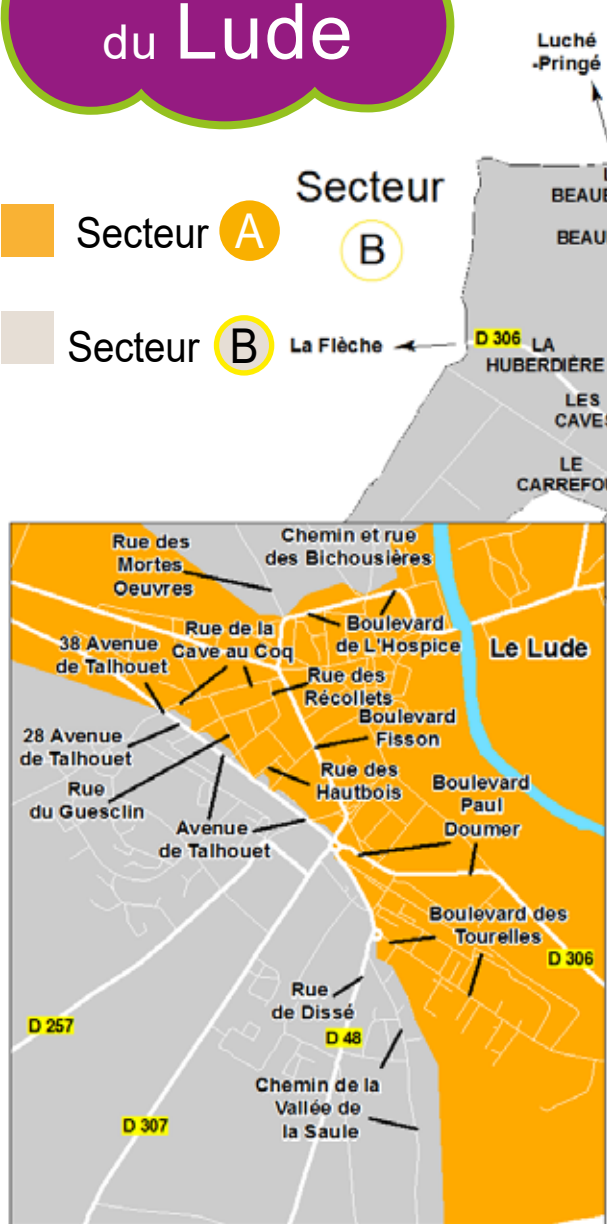

Déchets ménagers : calendrier 2024

Jour de collecte : **MERCREDI**

Commune
du **Lude**

Seuls les bacs dont les couvercles sont fermés seront collectés.
Merci de les sortir la veille au soir.

**collecte exceptionnelle
le 8 MAI 2024**

Bac des ordures ménagères
1 fois par semaine

(en cas de jour férié dans la semaine, toutes les collectes qui suivent sont reportées d'une journée)

Bac des emballages à recycler
tous les 15 jours
(selon le secteur A ou B)

Janvier	Février	Mars	Avril	Mai	Juin	Juillet	Août	Septembre	Octobre	Novembre	Décembre
10 24	7 21	6 20	4* 17	2* 15 29	12 26	10 24	7 21	4 18	2 16 30	14* 27	11 26*

*Collecte décalée en raison du jour férié