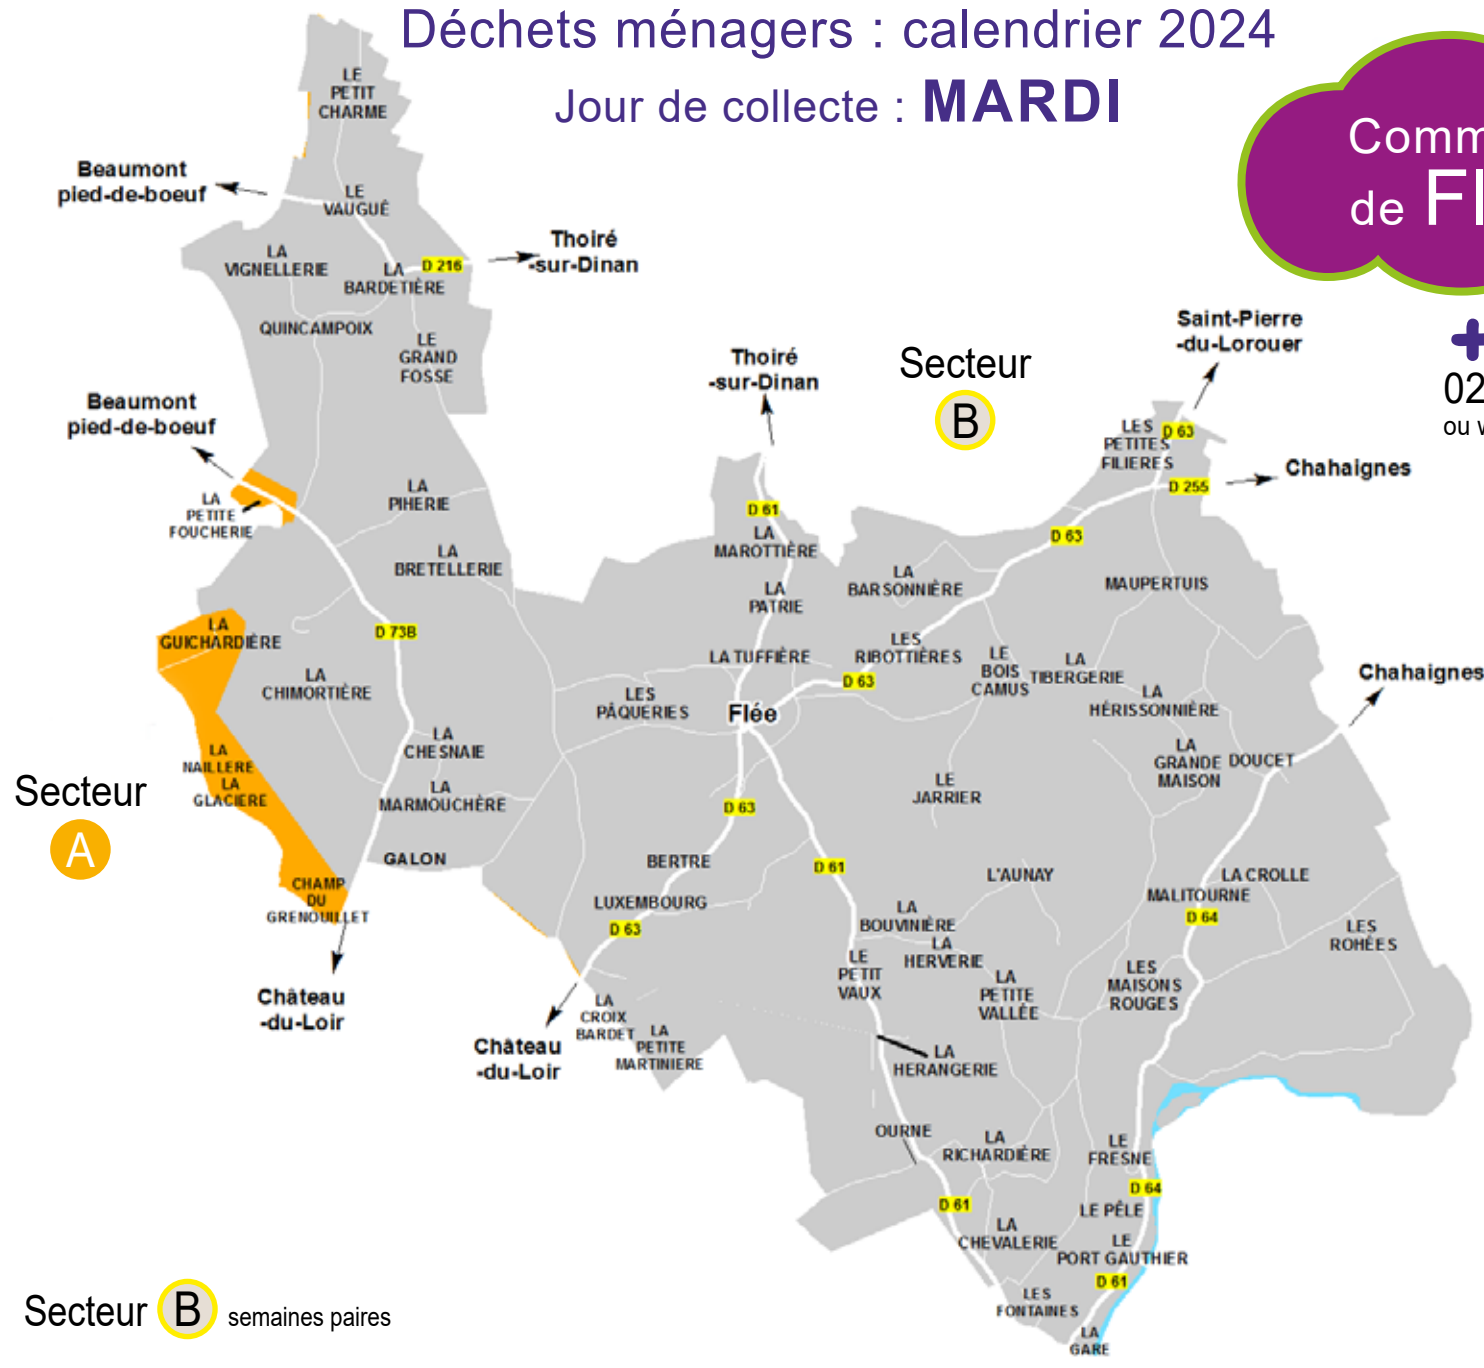

Déchets ménagers : calendrier 2024

Jour de collecte : **MARDI**

Bac des ordures ménagères
1 fois par semaine
(en cas de jour férié dans la semaine, toutes les collectes qui suivent sont reportées d'une journée)

Seuls les bacs dont les couvercles sont fermés seront collectés.
Merci de les sortir la veille au soir.

+ d'infos :
02 43 94 86 50
ou www.syndicatvaldeloir.fr

Bac des emballages à recycler
tous les 15 jours
(selon le secteur A ou B)