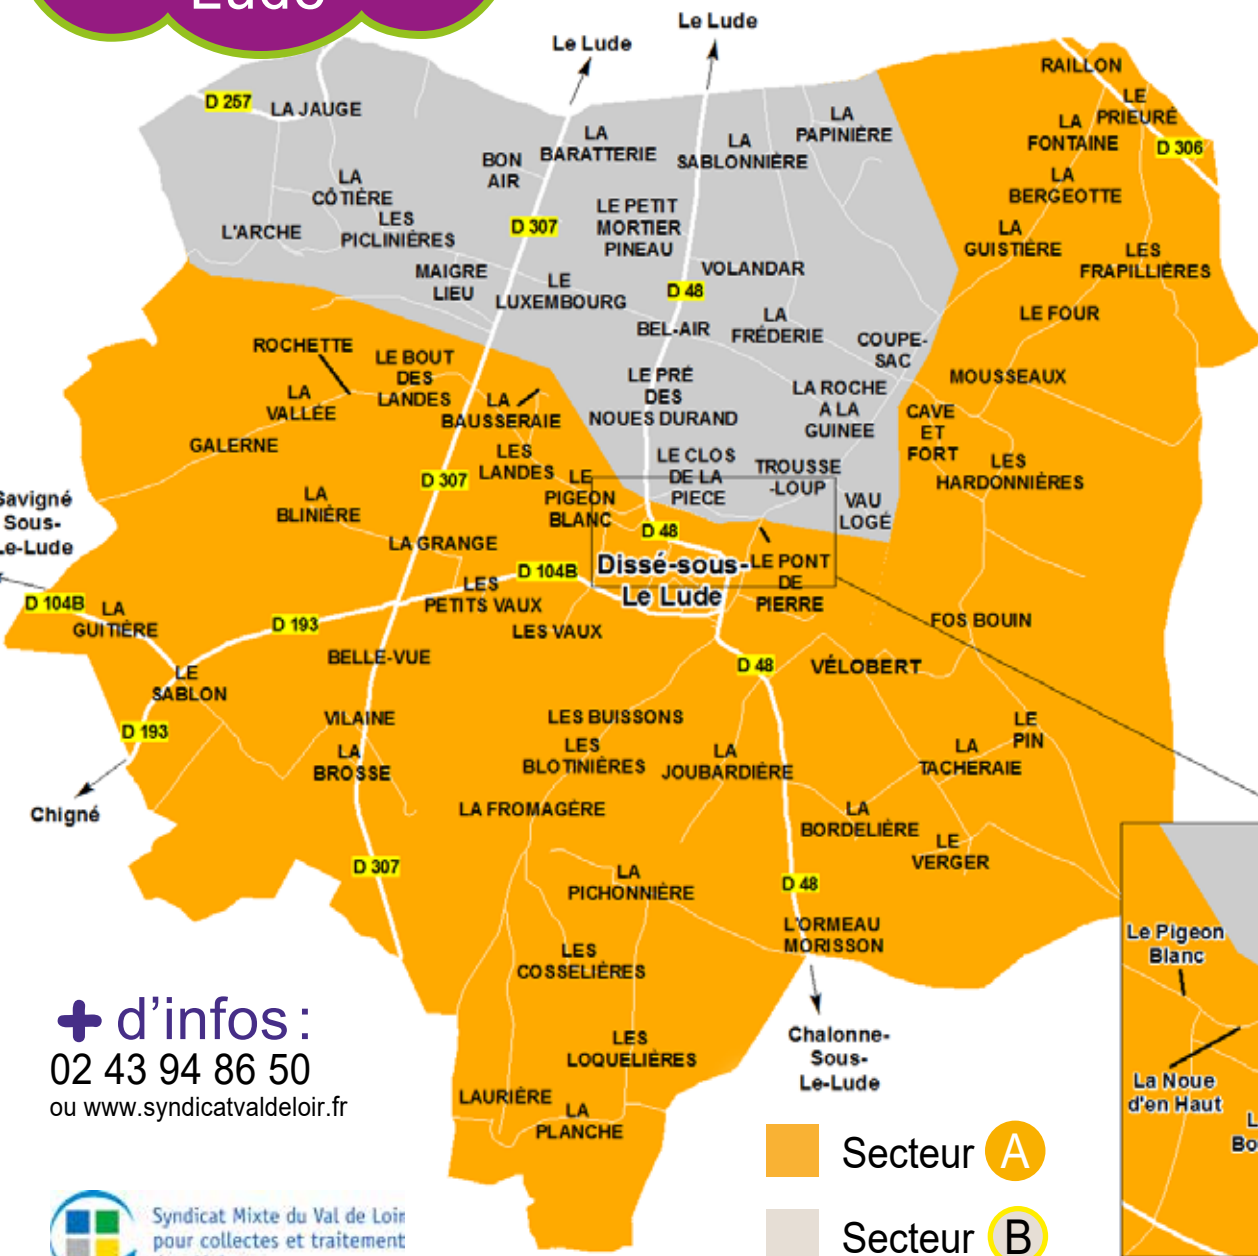

# Dissé-sous-le-Lude commune du Lude

## Déchets ménagers : calendrier 2024 Jour de collecte : **MERCREDI**

Bac des ordures ménagères  
**1 fois par semaine**  
(en cas de jour férié dans la semaine, toutes les collectes qui suivent sont reportées d'une journée)  
**collecte exceptionnelle le 8 MAI**

Bac des emballages à recycler  
**tous les 15 jours**  
(selon le secteur A ou B)  
Seuls les bacs dont les couvercles sont fermés seront collectés.  
Merci de les sortir la veille au soir.  
**Collecte exceptionnelle le 8 Mai 2024**