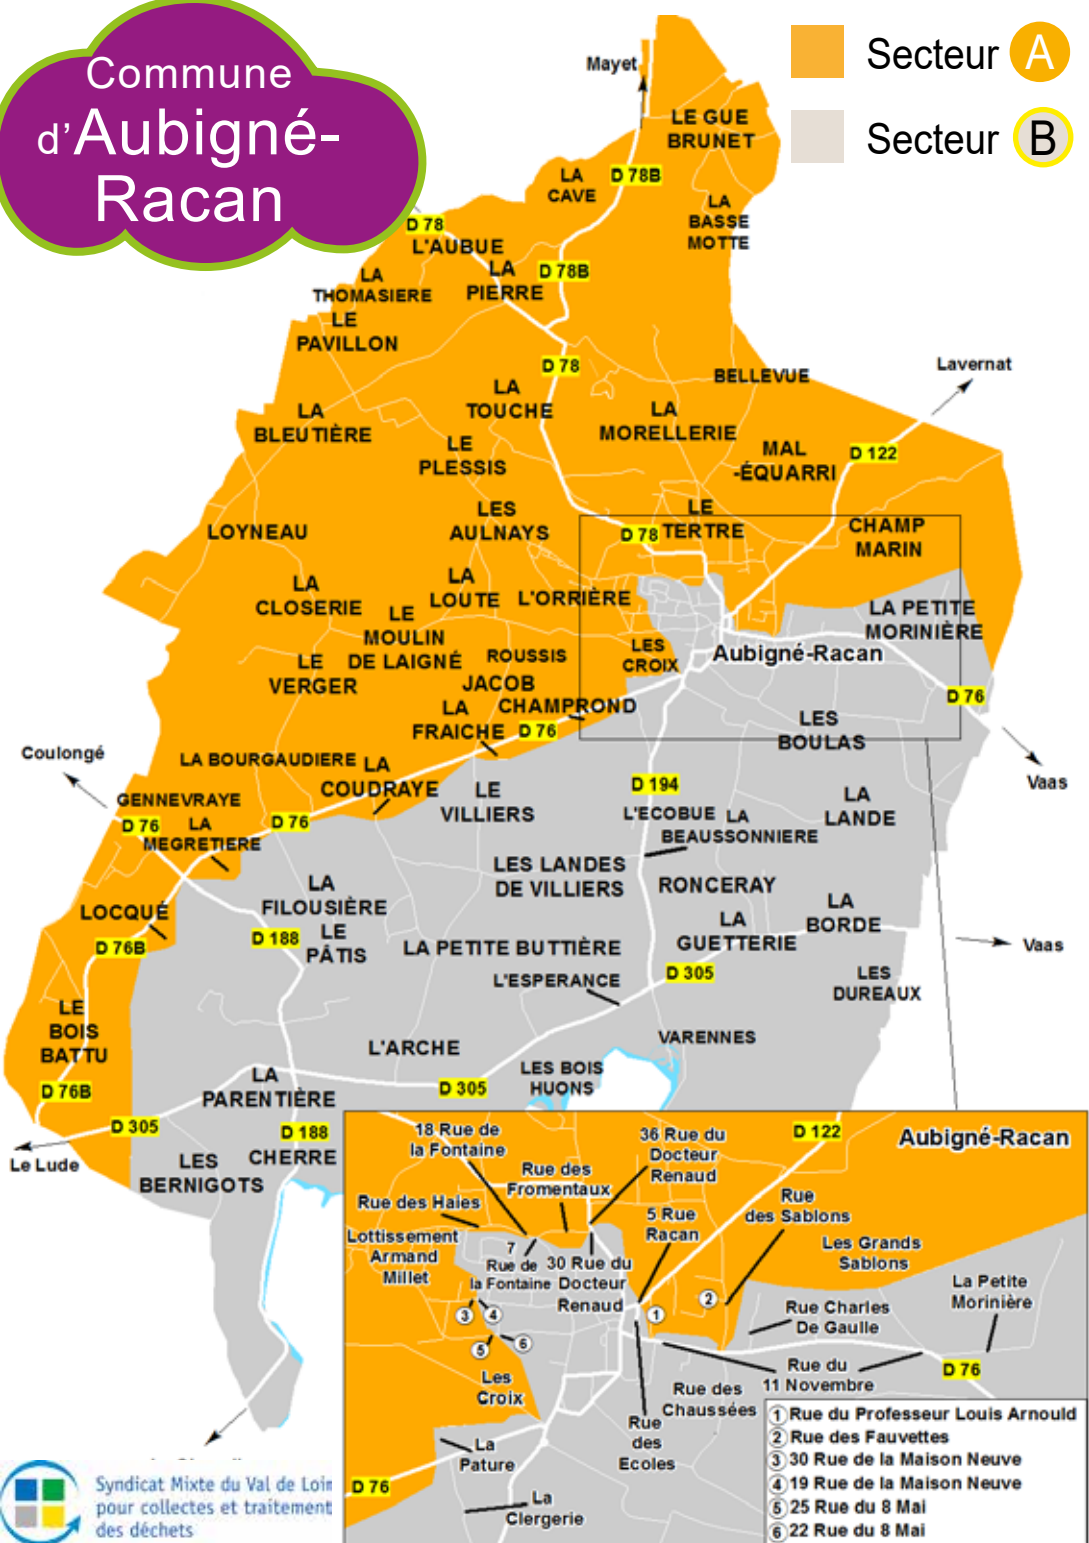

Commune d'Aubigné-Racan

Secteur **A**
Secteur **B**

Déchets ménagers : calendrier 2024

Jour de collecte : **LUNDI**

Bac des ordures ménagères
1 fois par semaine

(en cas de jour férié dans la semaine, toutes les collectes qui suivent sont reportées d'une journée)

Bac des emballages à recycler
tous les 15 jours
(selon le secteur A ou B)

Seuls les bacs dont les couvercles sont fermés seront collectés.
Merci de les sortir la veille au soir.

Secteur **A** semaines impaires

Du 15 juin au 15 septembre

Ouverture des 4 déchèteries :

**Du lundi au samedi de 7H30 à 12H30*
Le vendredi de 17H à 19H**

* Déchèterie de Verneil-le-Chétif fermée le mardi
Déchèterie du Lude fermée le mercredi