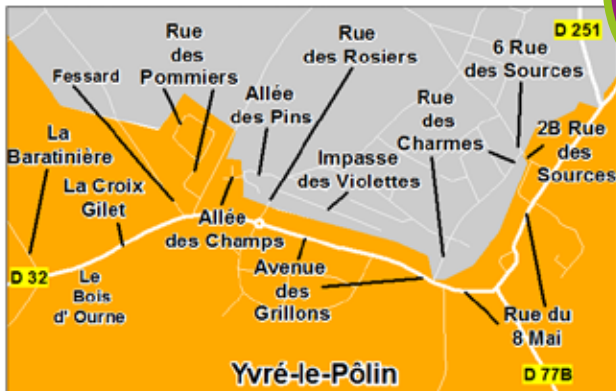

Commune d'Yvré-le-Pôlin

Déchets ménagers : calendrier 2023

Jour de collecte : **MERCREDI**

Bac des ordures ménagères
1 fois par semaine

(en cas de jour férié dans la semaine, toutes les collectes qui suivent sont reportées d'une journée)