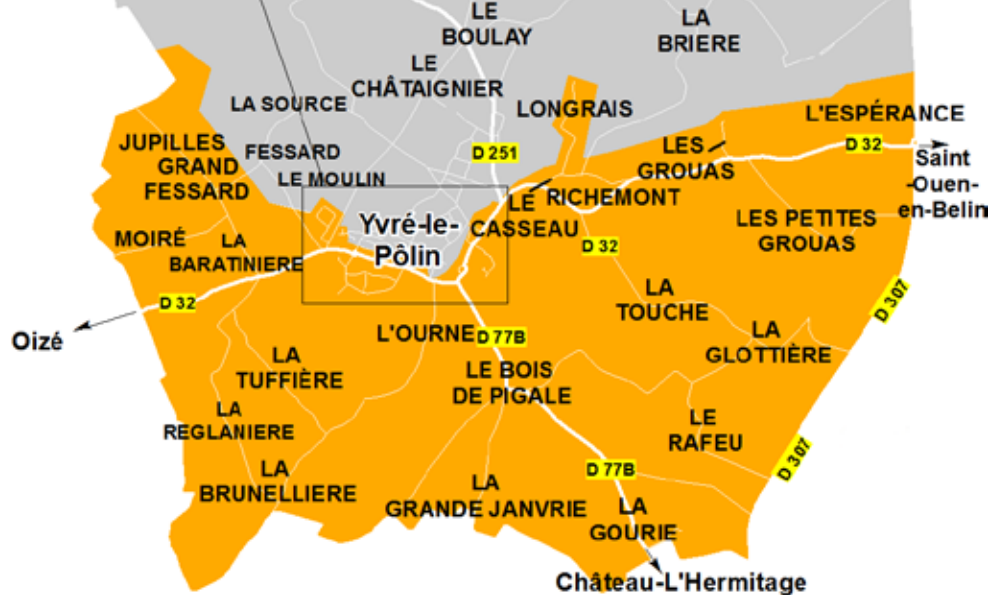

Secteur B semaines paires

Janvier	Février	Mars	Avril	Mai	Jun
11 25	8 22	8 22	5 19	4* 17	1er 14 14 28
Juillet	Août	Septembre	Octobre	Novembre	Décembre
12 26	9 23	6 20	4 18	2* 15 15 29	13 28*

*Collecte décalée d'une journée en raison du jour férié

Secteur A

Secteur B