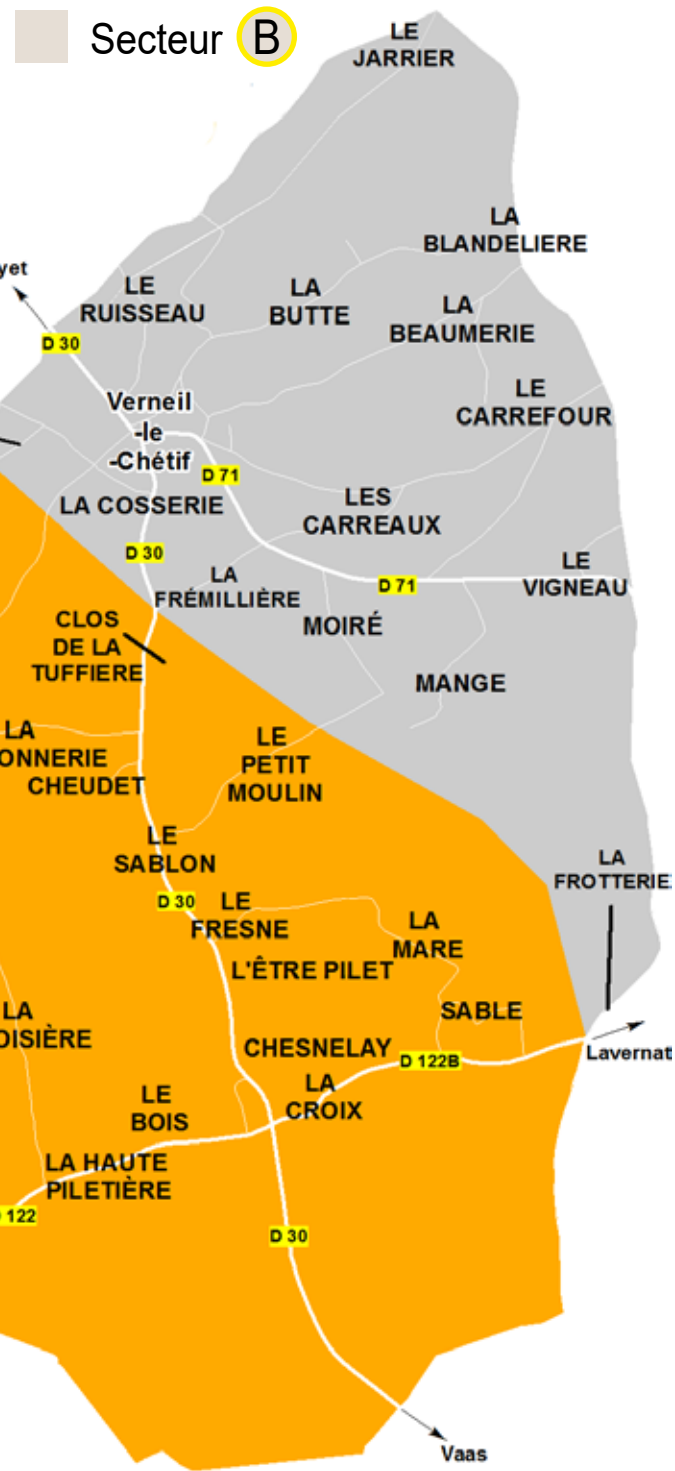

Commune de Verneil-le-Chétif

Déchets ménagers : calendrier 2023

Jour de collecte : **LUNDI**

Bac des ordures ménagères
1 fois par semaine
(en cas de jour férié dans la semaine, toutes les collectes qui suivent sont reportées d'une journée)

Bac des emballages à recycler
tous les 15 jours
(selon le secteur A ou B)

Seuls les bacs dont les couvercles sont fermés seront collectés.
Merci de les sortir la veille au soir.

Secteur A semaines impaires