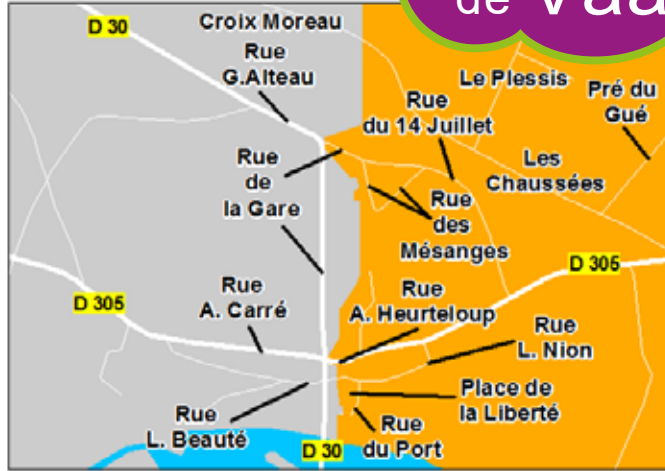

Commune de Vaas

Jour de collecte : **JEUDI**

Bac des ordures ménagères
1 fois par semaine

(en cas de jour férié dans la semaine, toutes les collectes qui suivent sont reportées d'une journée)

Seuls les bacs dont les couvercles
sont fermés seront collectés.
Merci de les sortir la veille au soir.

Secteur **A**

Secteur **B**

Bac des emballages à recycler
tous les 15 jours
(selon le secteur A ou B)

Secteur **A** semaines impaires

Janvier	Février	Mars	Avril
5 19	2 16	2 16 30	14* 27

Mai	Juin	Juillet	Août
12* 25	8 22	6 20	3 18* 31