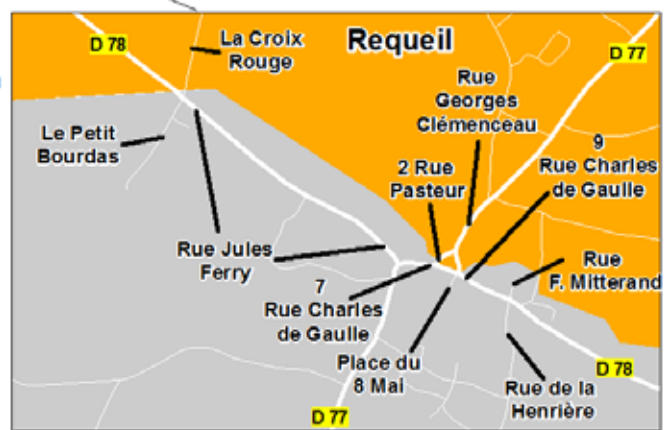

Secteur B semaines paires

Janvier	Février	Mars
13 27	10 24	10 24
Avril	Mai	Juin
7 21	6* 20*	3* 16 30
Juillet	Août	Septembre
15* 28	11 25	8 22
Octobre	Novembre	Décembre
6 20	4* 17	1er 15 30*