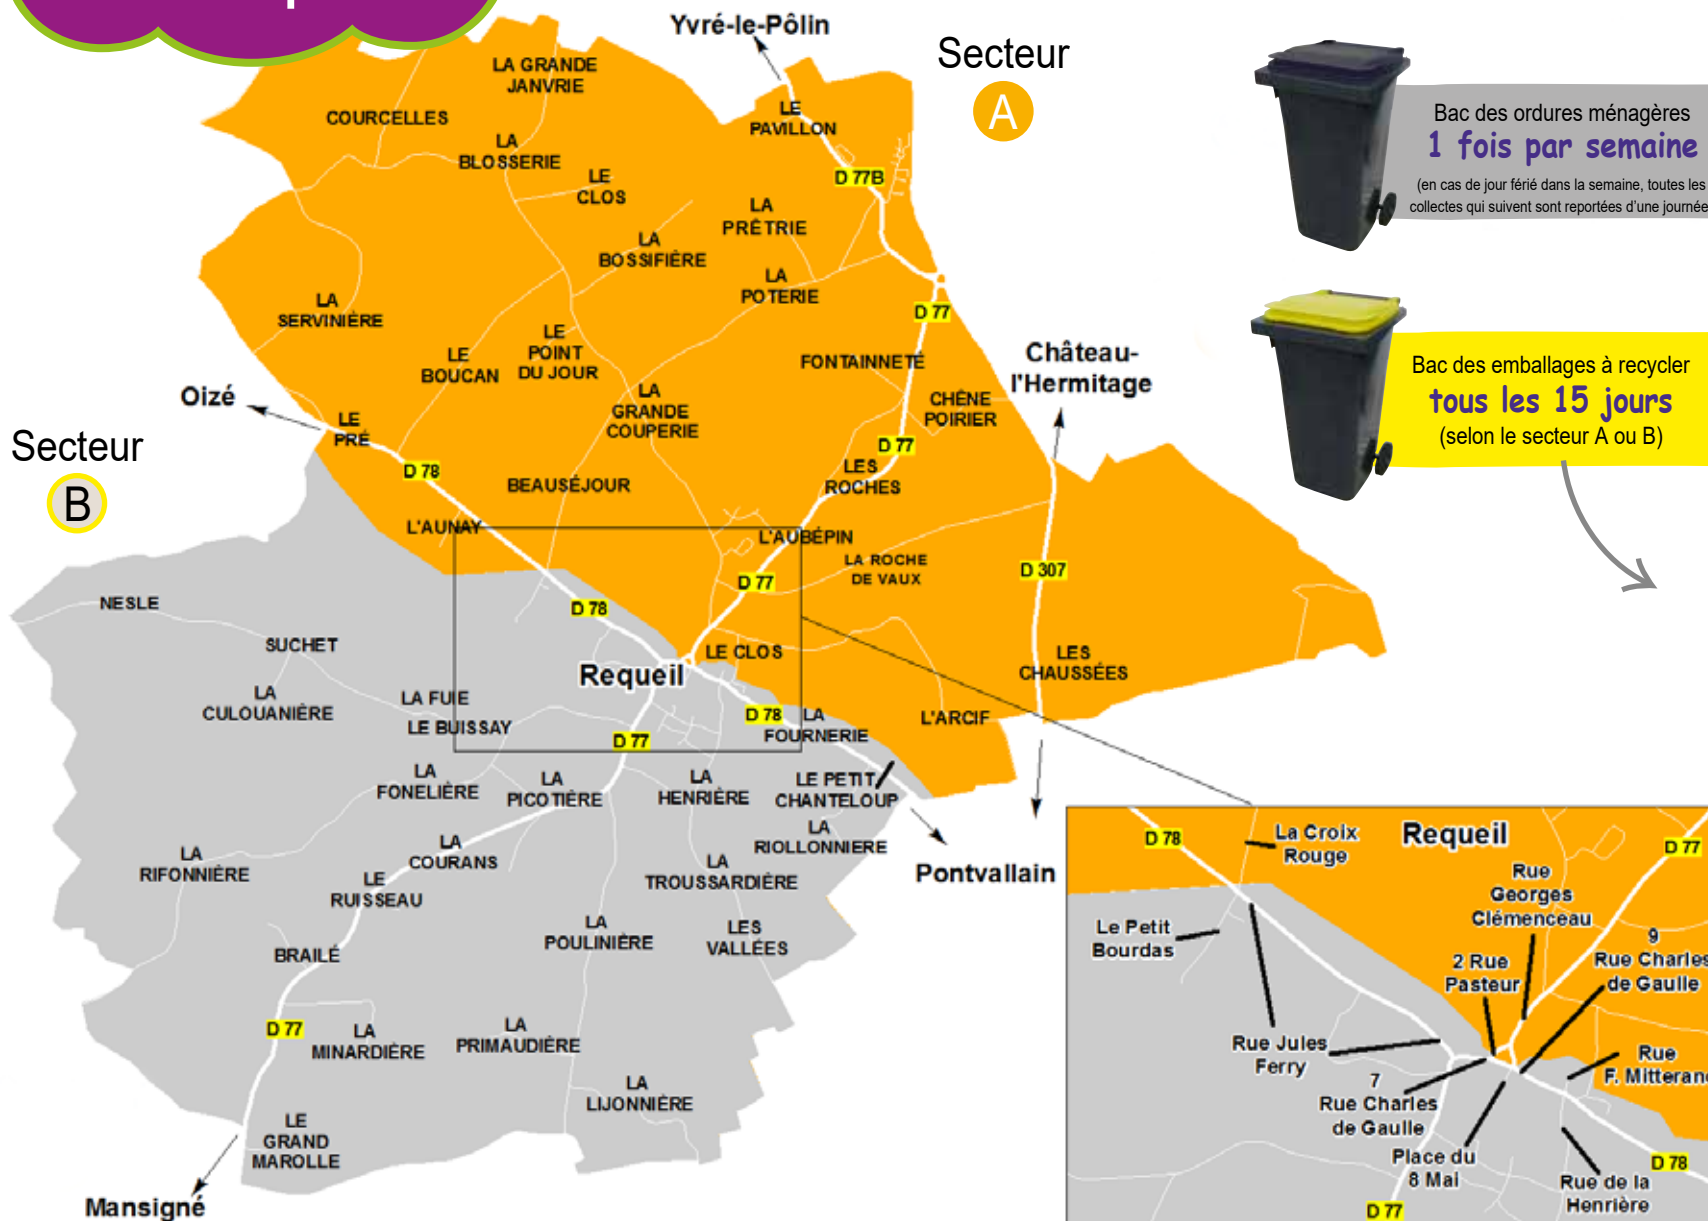

# Déchets ménagers : calendrier 2023

Jour de collecte : **VENDREDI**

Commune  
de **Requeil**

Bac des ordures ménagères  
**1 fois par semaine**  
(en cas de jour férié dans la semaine, toutes les collectes qui suivent sont reportées d'une journée)

Bac des emballages à recycler  
**tous les 15 jours**  
(selon le secteur A ou B)

**Déchèterie du Lude**  
(la bonne cirasière)  
**02 43 94 13 73**

Lundi	9 h 30 - 12 h 30
Mardi	9 h 30 - 12 h 30
Mercredi	14 h 00 - 17 h 00
Jeudi	9 h 30 - 12 h 30
Vendredi	14 h 00 - 17 h 00
Samedi	9 h 30 - 12 h 30 et 14 h 00 - 17 h 00