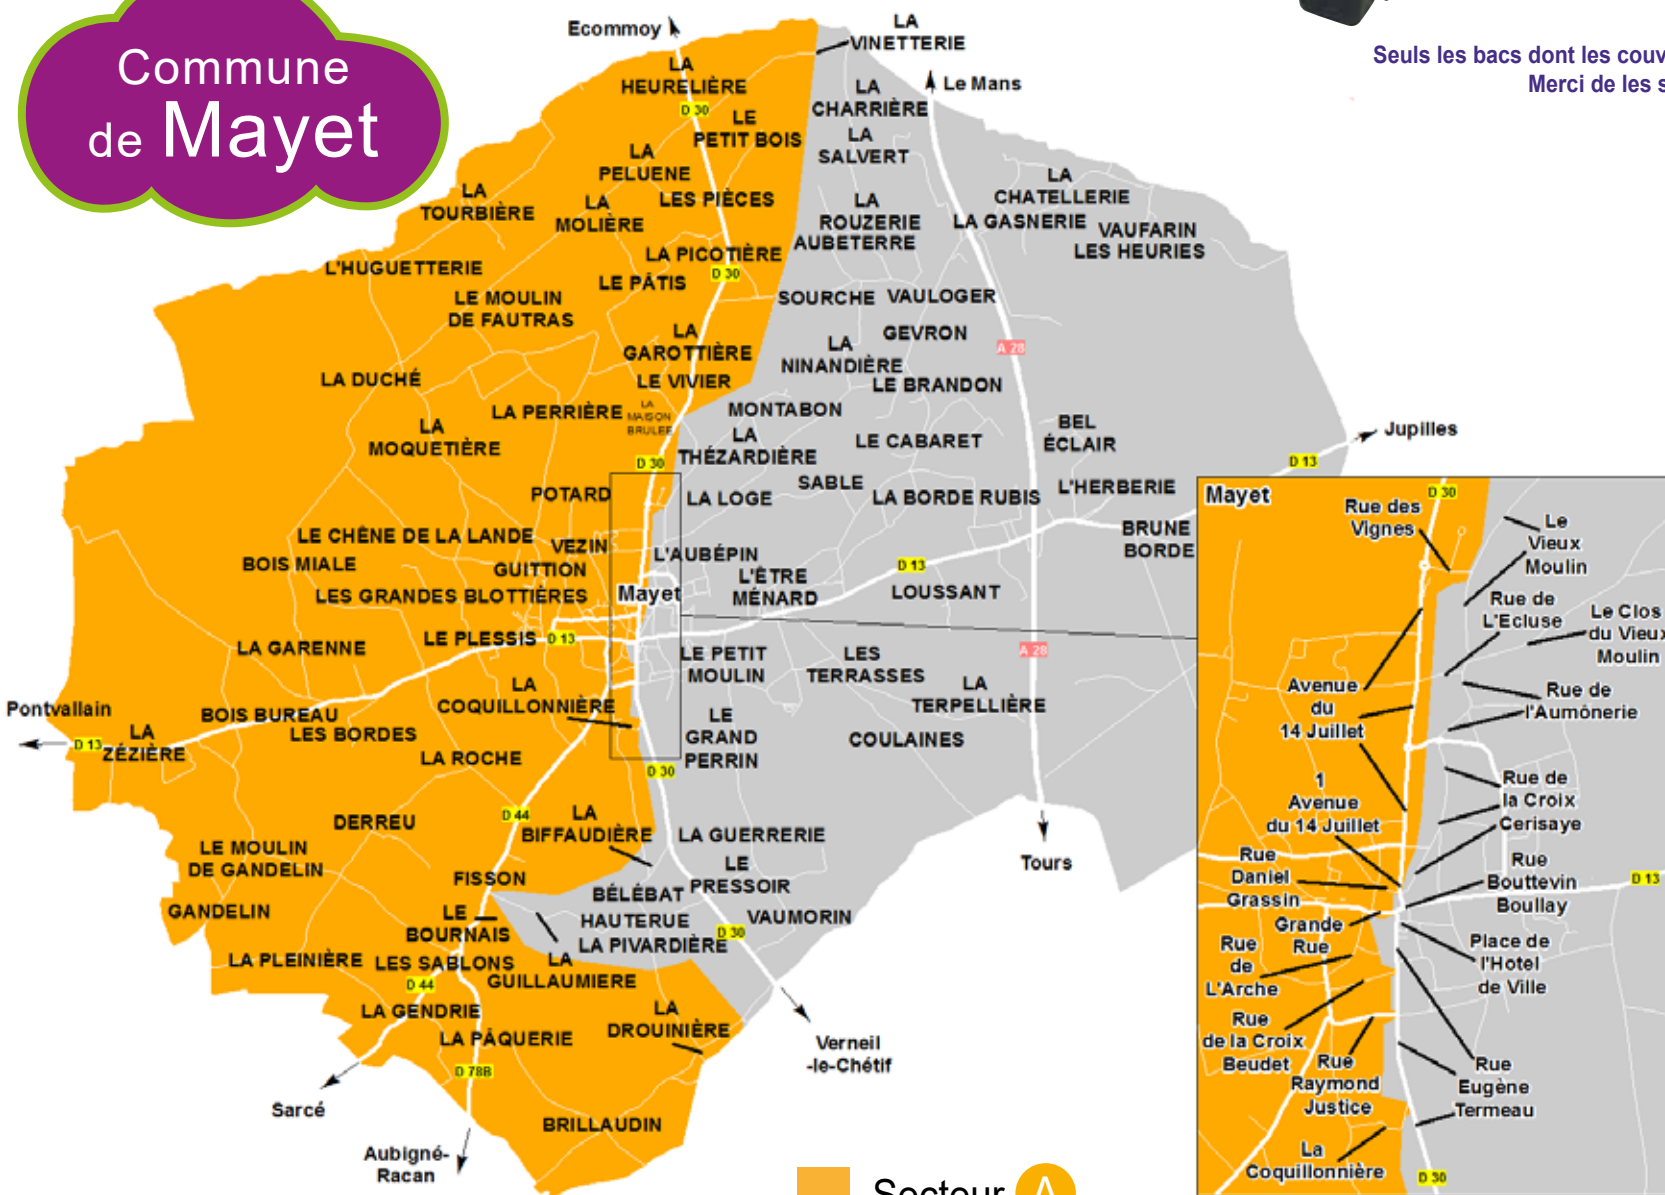

Déchets ménagers : calendrier 2023

Jour de collecte : **LUNDI**

Bac des ordures ménagères
1 fois par semaine
(en cas de jour férié dans la semaine, toutes les collectes qui suivent sont reportées d'une journée)

Bac des emballages à recycler
tous les 15 jours
(selon le secteur A ou B)

Seuls les bacs dont les couvercles sont fermés seront collectés.
Merci de les sortir la veille au soir.

Secteur A semaines impaires