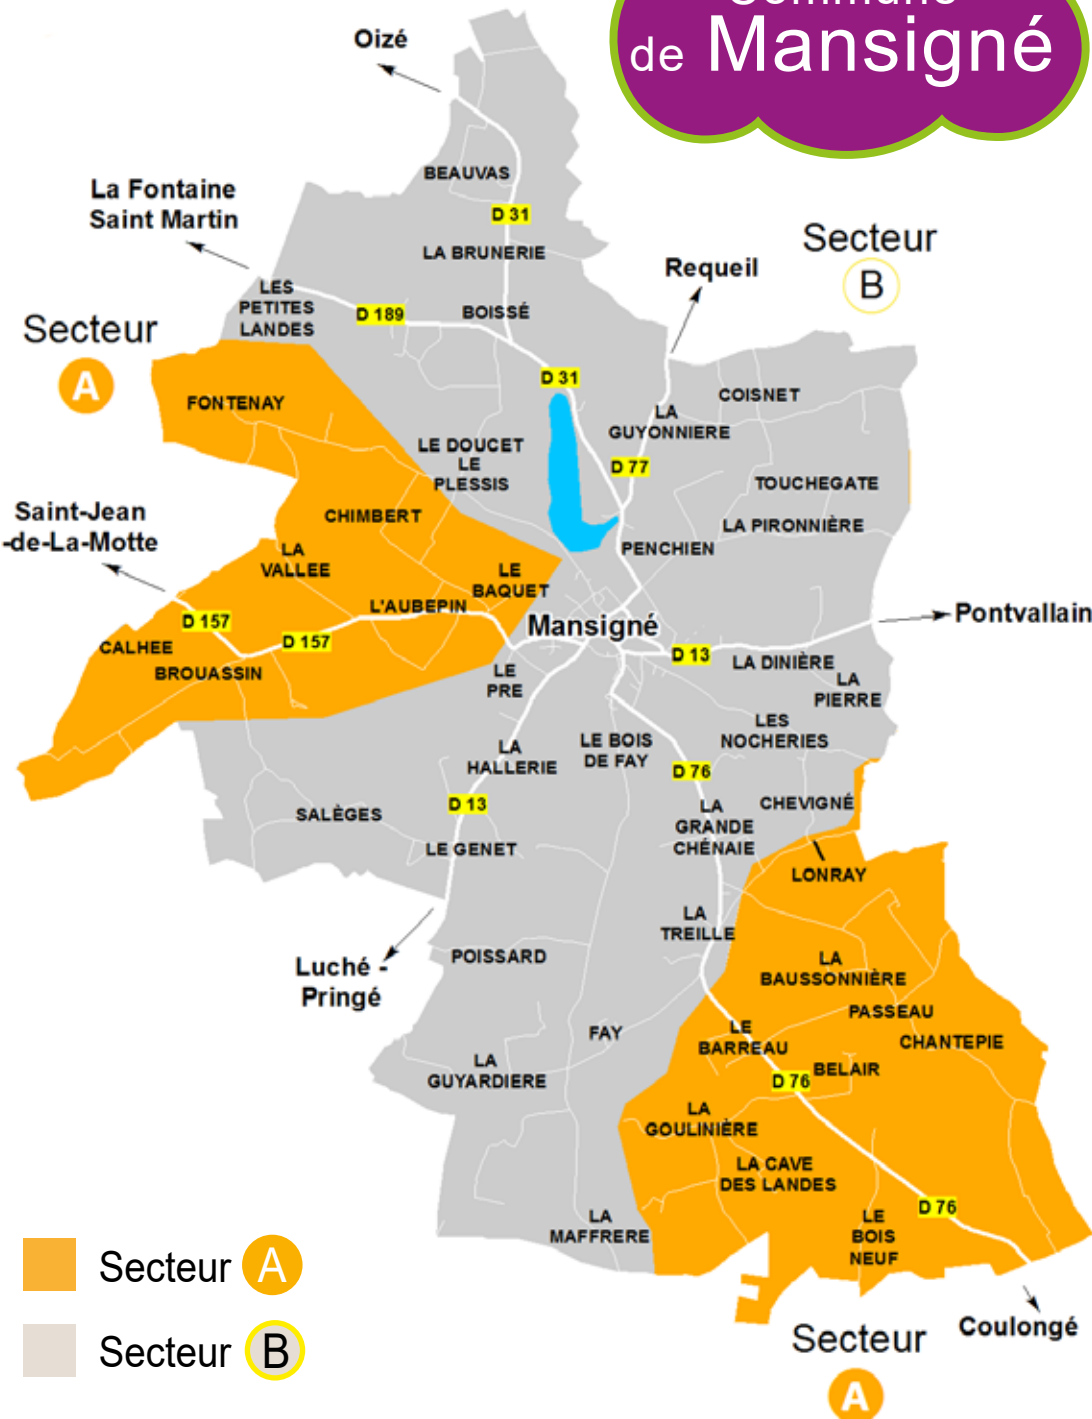

Commune de Mansigné

Déchets ménagers : calendrier 2023

Jour de collecte : **VENDREDI**

Bac des ordures ménagères
1 fois par semaine

(en cas de jour férié dans la semaine, toutes les collectes qui suivent sont reportées d'une journée)

Bac des emballages à recycler
tous les 15 jours
(selon le secteur A ou B)

Seuls les bacs dont les couvercles sont fermés seront collectés.
Merci de les sortir la veille au soir.

Secteur A semaines impaires