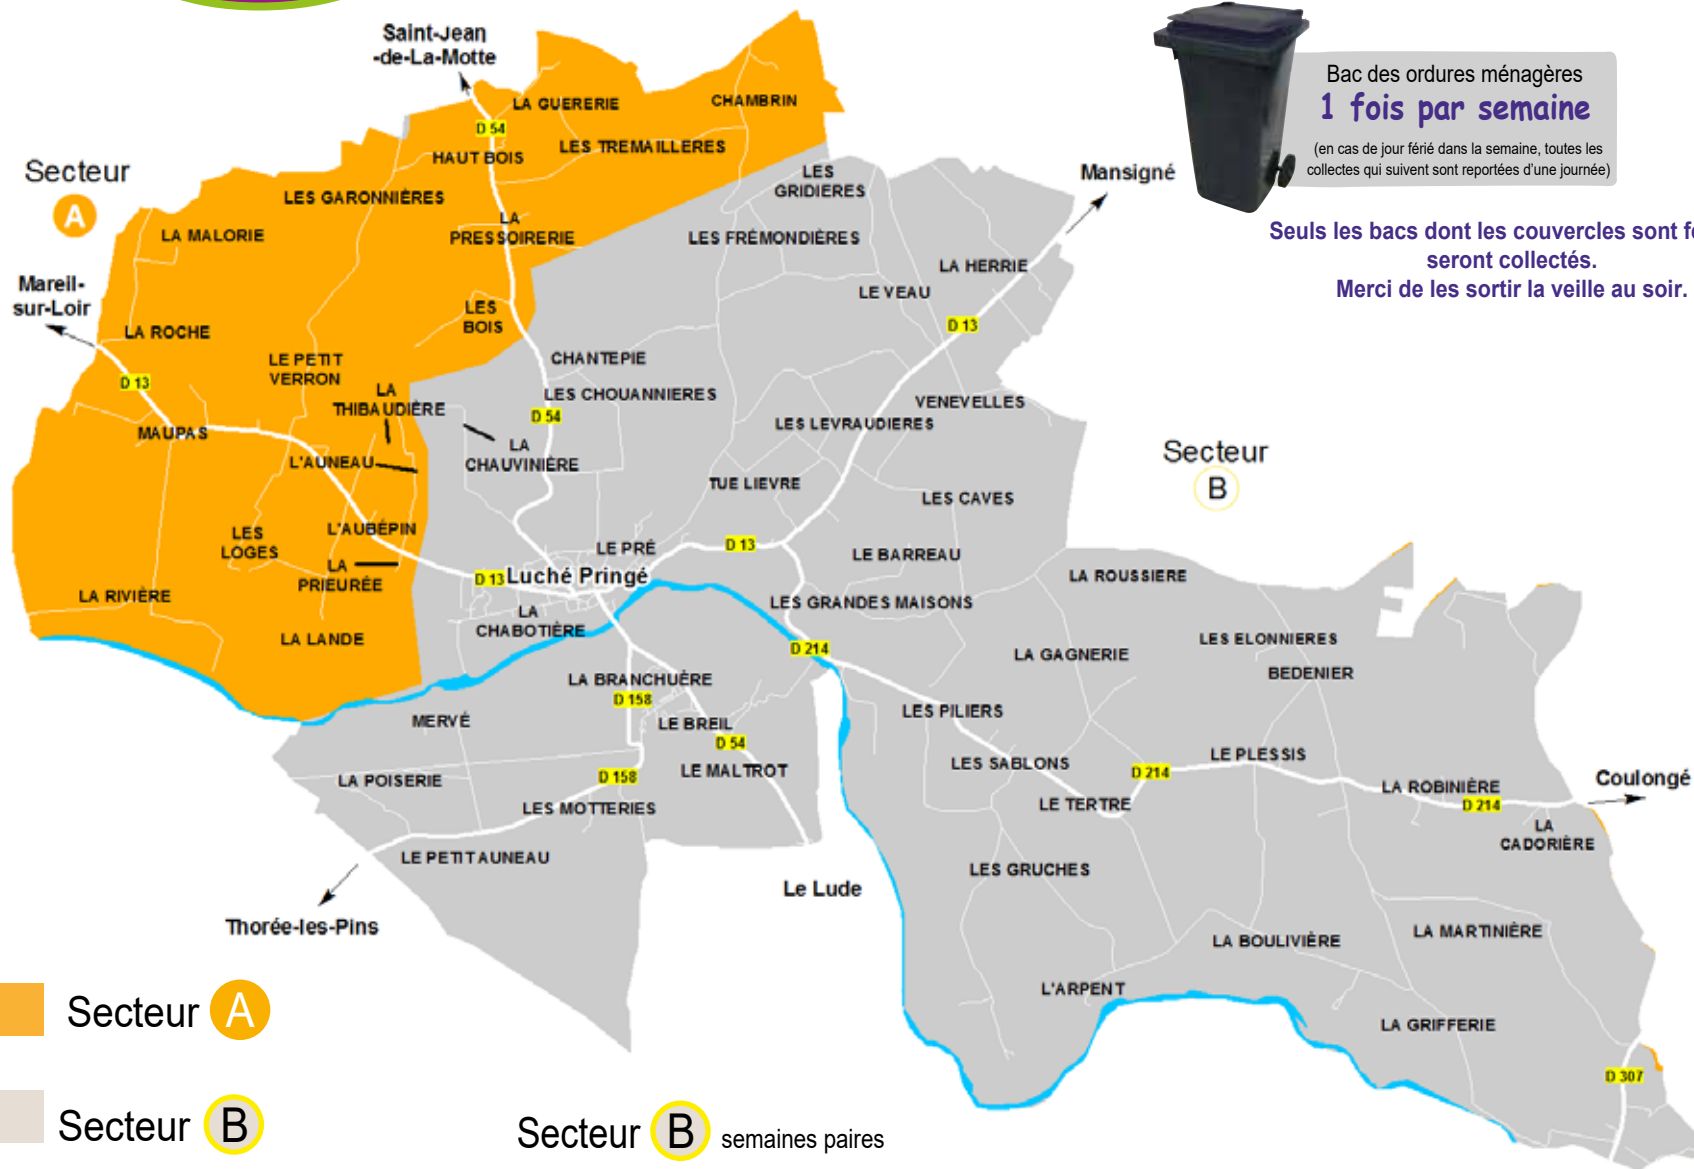

Commune de Luché-Pringé

Déchets ménagers : calendrier 2023

Jour de collecte : **MERCREDI**

Bac des ordures ménagères
1 fois par semaine

(en cas de jour férié dans la semaine, toutes les collectes qui suivent sont reportées d'une journée)

Bac des emballages à recycler
tous les 15 jours

(selon le secteur A ou B)

Seuls les bacs dont les couvercles sont fermés seront collectés.
Merci de les sortir la veille au soir.

Secteur A semaines impaires