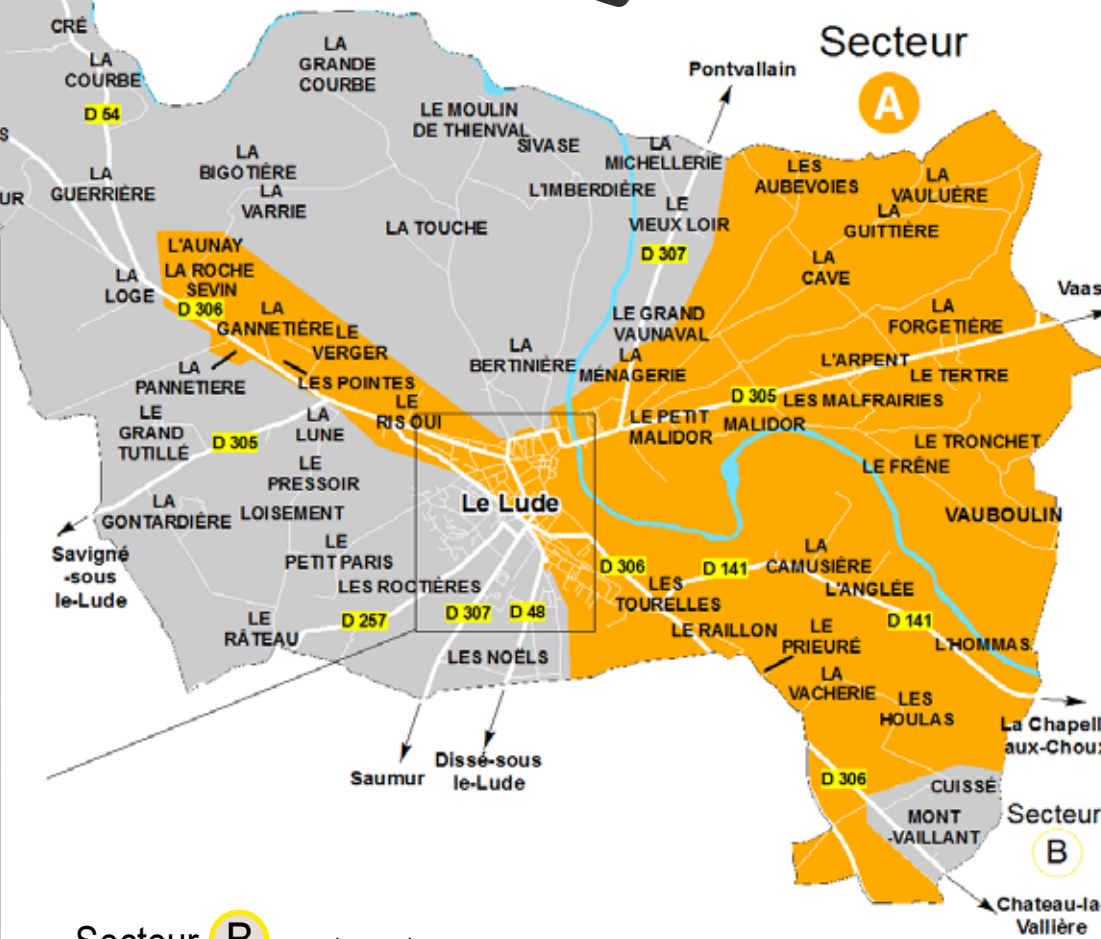

Déchets ménagers : calendrier 2023

Jour de collecte : **MERCREDI**

Commune
du **Lude**

Seuls les bacs dont les couvercles sont fermés
seront collectés.
Merci de les sortir la veille au soir.

Bac des ordures ménagères
1 fois par semaine
(en cas de jour férié dans la semaine, toutes les collectes qui suivent sont reportées d'une journée)

Bac des emballages à recycler
tous les 15 jours
(selon le secteur A ou B)

Secteur **A** semaines impaires

Janvier	Février	Mars
4 18	1 ^{er} 15	1 ^{er} 15 29
Avril	Mai	Juin
13* 26	11* 24	7 21
Juillet	Août	Septembre
5 19	2 17* 30	13 27
Octobre	Novembre	Décembre
11 25	8 22	6 20