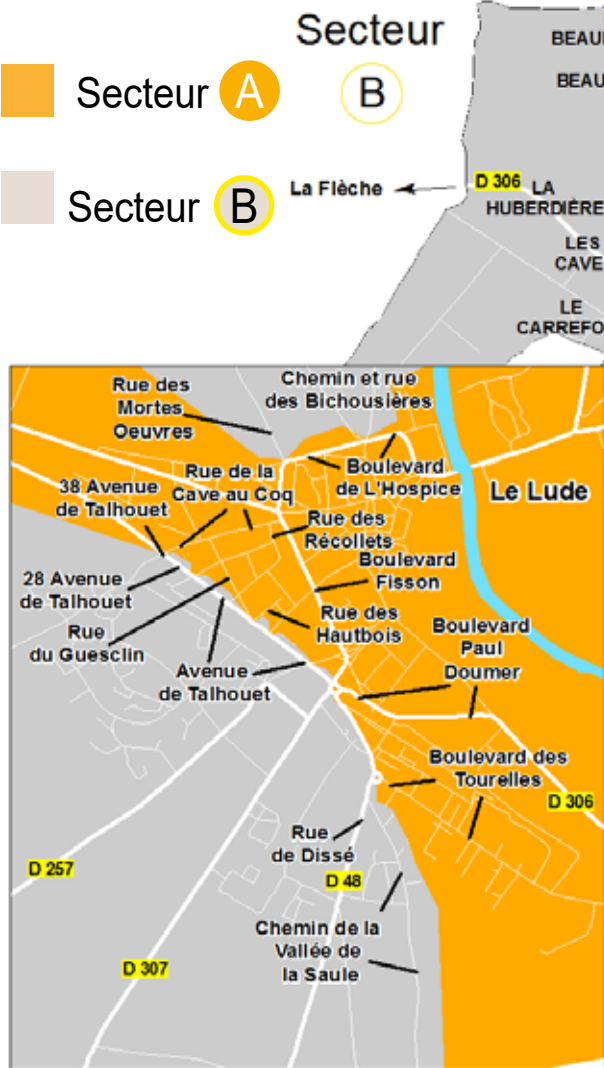

Déchets ménagers : calendrier 2023

Jour de collecte : **MERCREDI**

Commune
du **Lude**

Seuls les bacs dont les couvercles sont fermés
seront collectés.
Merci de les sortir la veille au soir.

Bac des ordures ménagères
1 fois par semaine
(en cas de jour férié dans la semaine, toutes les collectes qui suivent sont reportées d'une journée)

Bac des emballages à recycler
tous les 15 jours
(selon le secteur A ou B)

Secteur **A** semaines impaires

Janvier	Février	Mars
4 18	1 ^{er} 15	1 ^{er} 15 29
Avril	Mai	Juin
13* 26	11* 24	7 21
Juillet	Août	Septembre
5 19	2 17* 30	13 27
Octobre	Novembre	Décembre
11 25	8 22	6 20