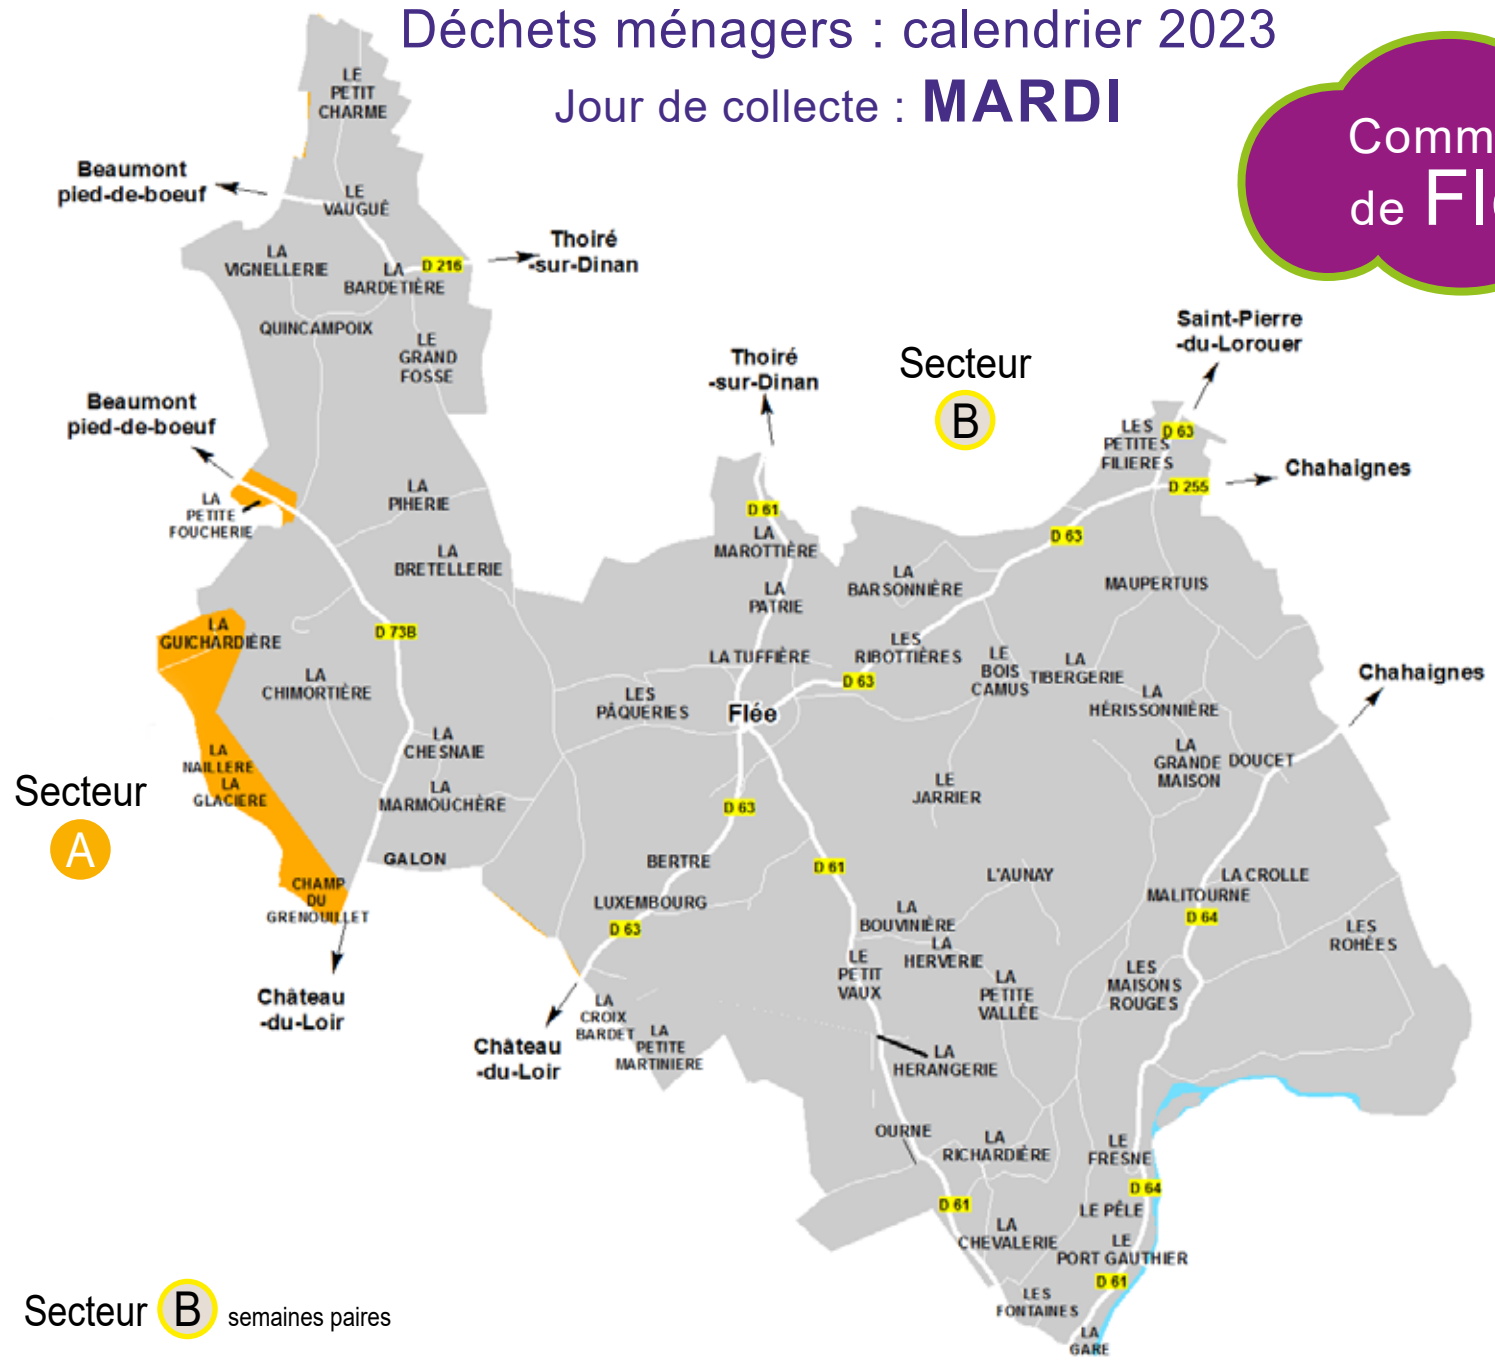

Déchets ménagers : calendrier 2023

Jour de collecte : **MARDI**

Bac des ordures ménagères
1 fois par semaine
(en cas de jour férié dans la semaine, toutes les collectes qui suivent sont reportées d'une journée)

Seuls les bacs dont les couvercles sont fermés seront collectés.
Merci de les sortir la veille au soir.

Bac des emballages à recycler
tous les 15 jours
(selon le secteur A ou B)

Secteur A semaines impaires