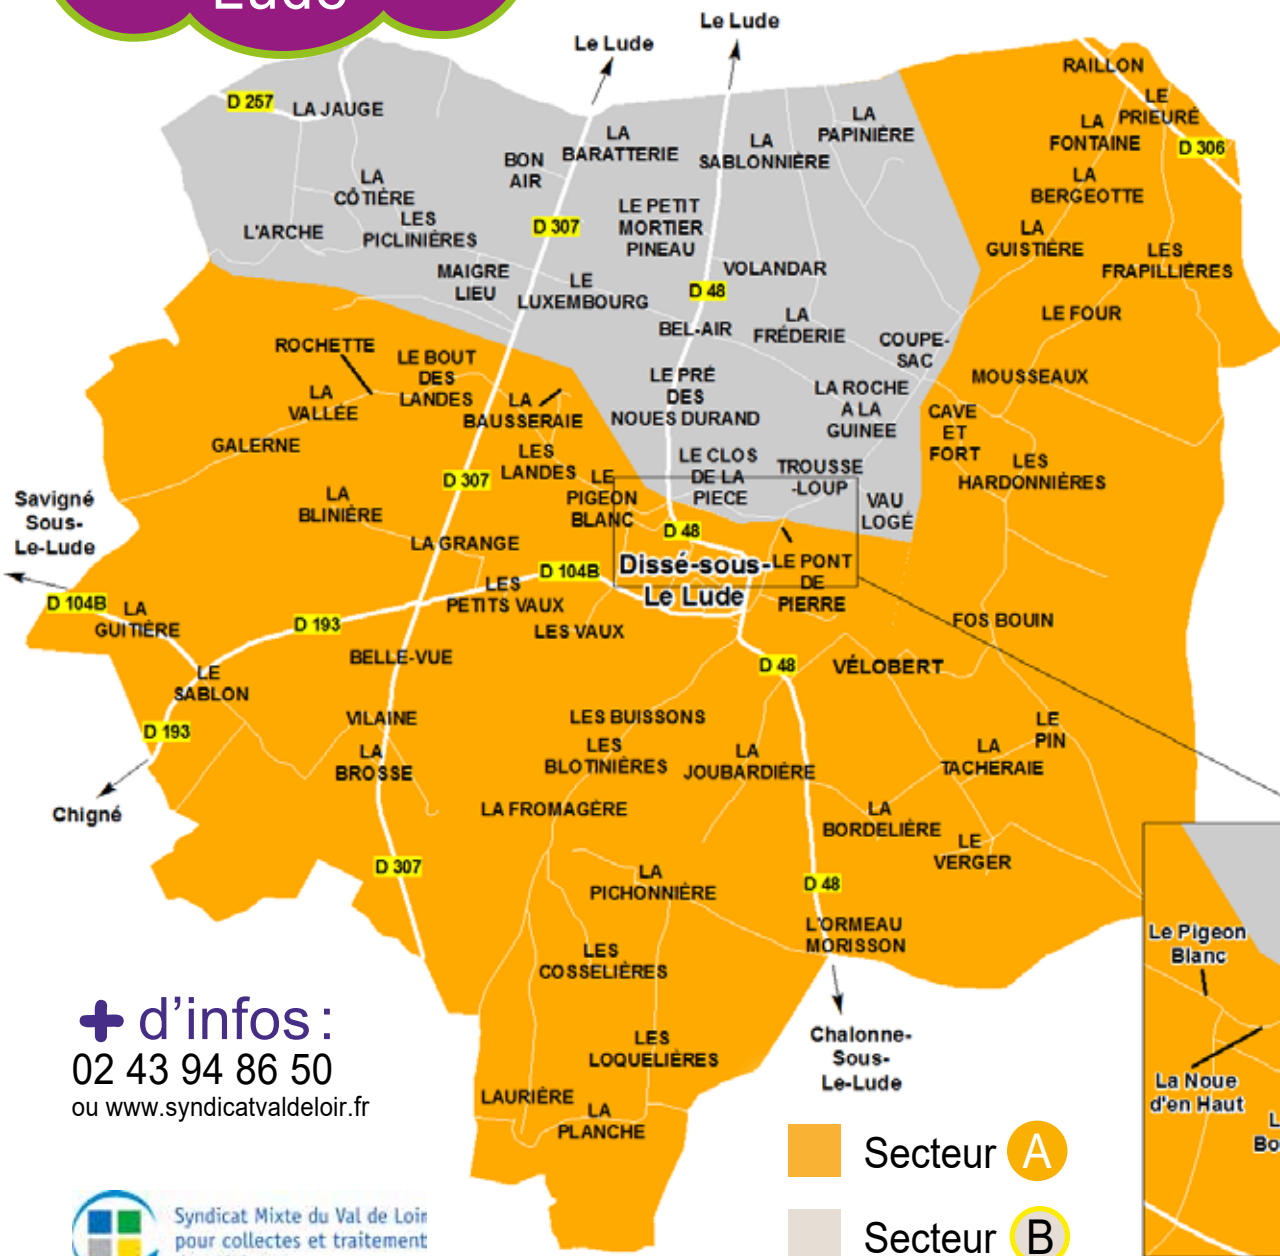

Dissé-sous-le-Lude commune du Lude

Déchets ménagers : calendrier 2023

Jour de collecte : **MERCREDI**

Bac des ordures ménagères
1 fois par semaine
(en cas de jour férié dans la semaine, toutes les collectes qui suivent sont reportées d'une journée)

Bac des emballages à recycler
tous les 15 jours
(selon le secteur A ou B)

Seuls les bacs dont les couvercles sont fermés seront collectés.
Merci de les sortir la veille au soir.

Secteur A semaines impaires

Scannez-moi !

Un doute ? Consultez le guide du tri

Déchèteries

Nouveaux horaires en 2023

Pour y déposer vos déchets verts, encombrants, gravats, mobilier, textiles, appareils électriques et électroniques, huiles usagées, produits toxiques, papiers...

Déchèterie du Lude
(la bonne cirasière)
02 43 94 13 73

Lundi	9 h 30 - 12 h 30
Mardi	9 h 30 - 12 h 30
Mercredi	14 h 00 - 17 h 00
Jeudi	9 h 30 - 12 h 30
Vendredi	14 h 00 - 17 h 00
Samedi	9 h 30 - 12 h 30 et 14 h 00 - 17 h 00