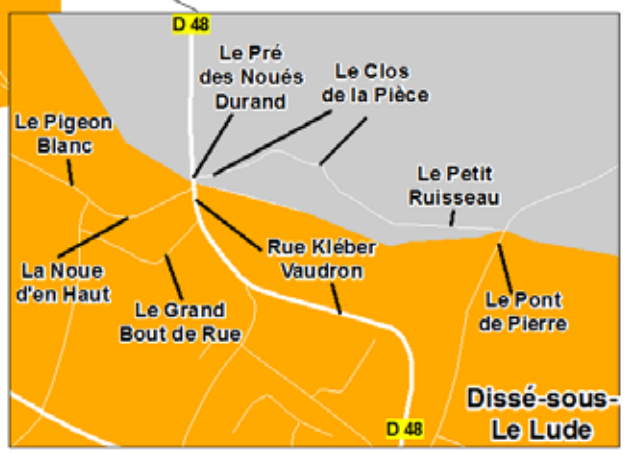

Secteur A semaines impaires

Janvier	Février	Mars
4 18	1er 15	1er 15 29
13* 26	11* 24	7 21
5 19	2 17* 30	13 27
11 25	8 22	6 20

Secteur B semaines paires

Janvier	Février	Mars
11 25	8 22	8 22
5 19	4* 17	1* 14 28
12 26	9 23	6 20
4 18	2* 15 29	13 28*

*Collecte décalée en raison du jour férié

+ d'infos :
02 43 94 86 50
ou www.syndicatvaldeloir.fr

Secteur A
 Secteur B