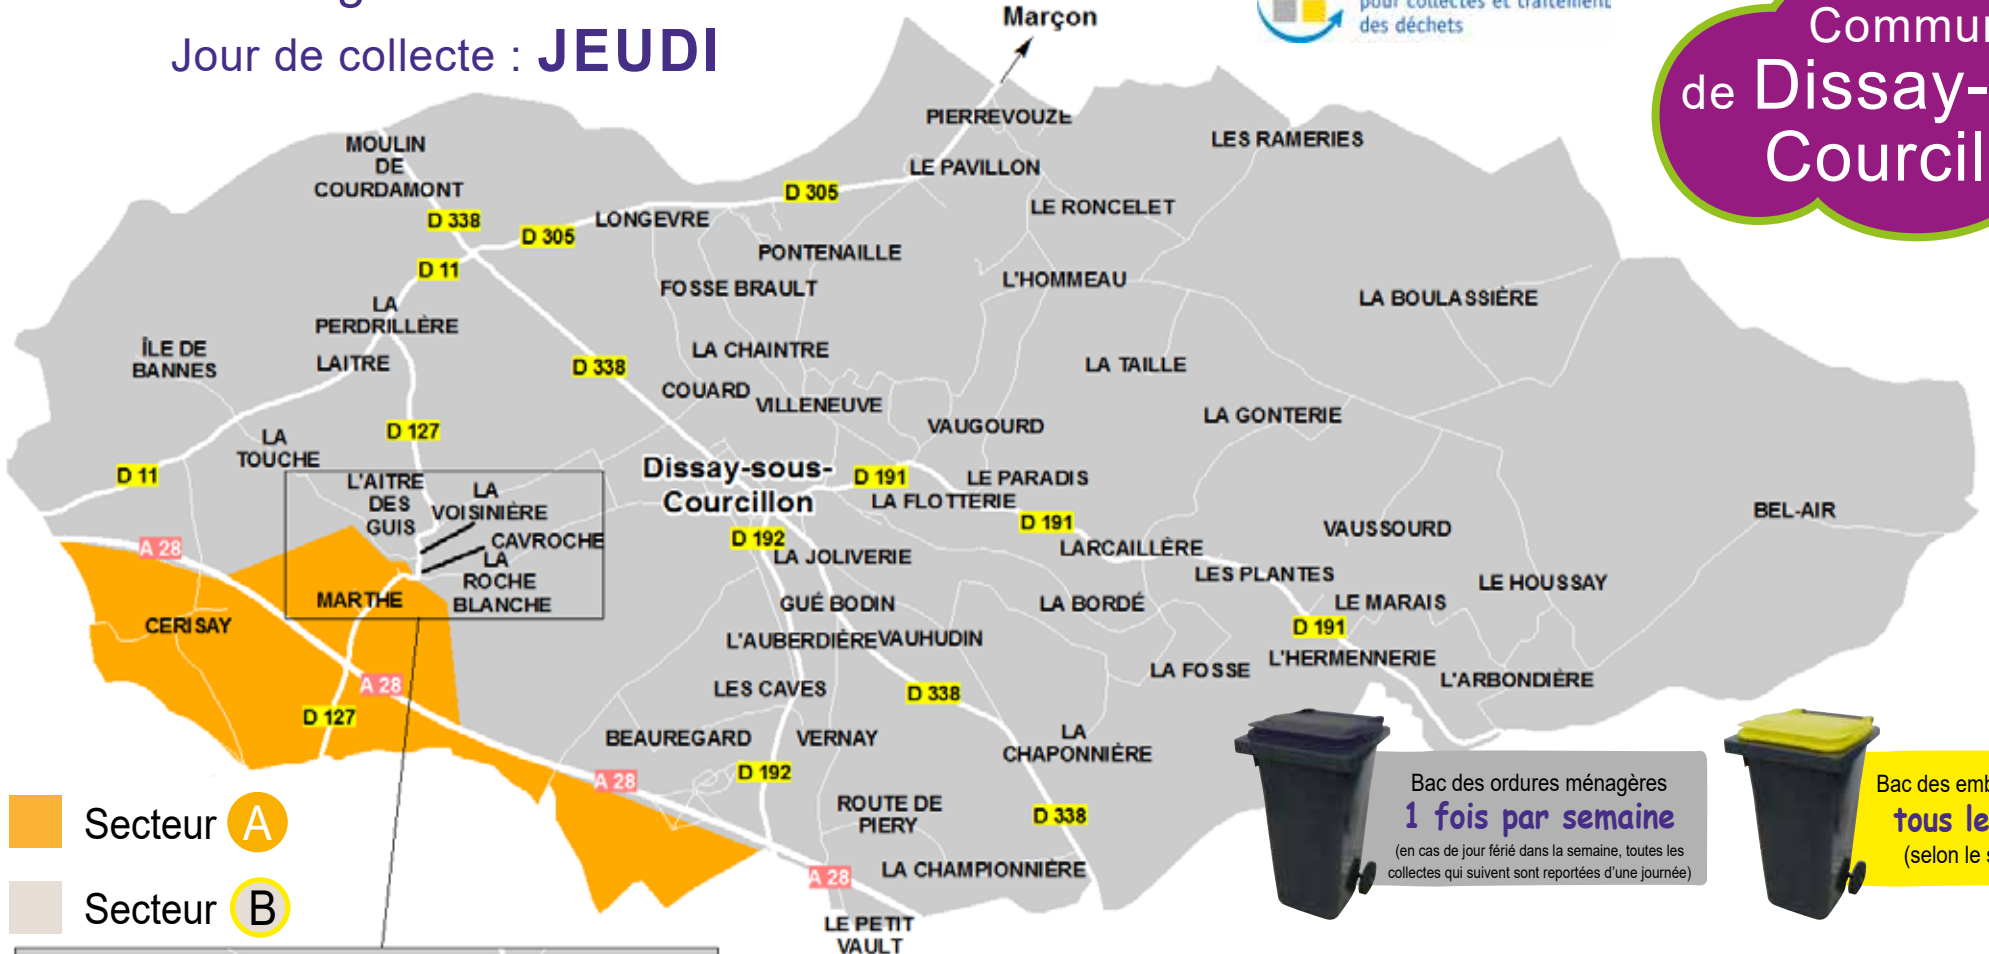

# Déchets ménagers : calendrier 2023

Jour de collecte : **JEUDI**

Commune de **Dissay-sous-Courcillon**

**Secteur A**  
**Secteur B**

Bac des ordures ménagères  
**1 fois par semaine**  
(en cas de jour férié dans la semaine, toutes les collectes qui suivent sont reportées d'une journée)

Bac des emballages à recycler  
**tous les 15 jours**  
(selon le secteur A ou B)

**Secteur A** semaines impaires

Janvier	Février	Mars	Avril
5 19	2 16	2 16 30	14* 27
Mai	Juin	Juillet	août
12* 25	8 22	6 20	3 18* 31
Septembre	Octobre	Novembre	Décembre
14 28	12 26	9 23	7 21