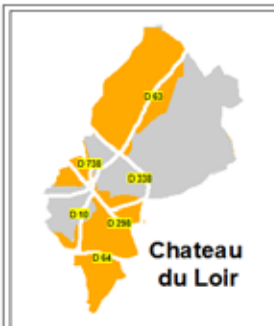

Bac des emballages à recycler
tous les 15 jours
(selon le secteur A ou B)

Seuls les bacs dont les couvercles sont fermés seront collectés.
Merci de les sortir la veille au soir.

Secteur A semaines impaires

Janvier	Février	Mars	Avril	Mai	Juin
3 17 31	14 28	14 28	12* 25	10* 23	6 20
Juillet	Août	Septembre	Octobre	Novembre	Décembre
4 18	1 ^{er} 16* 29	12 26	10 24	7 21	5 19

Secteur B semaines paires

Janvier	Février	Mars	Avril	Mai	Juin
10 24	7 21	7 21	4 18	3* 16 31*	13 27
Juillet	Août	Septembre	Octobre	Novembre	Décembre
11 25	8 22	5 19	3 17 31	14 28	12 27*

*Collecte décalée d'une journée en raison du jour férié

Secteur A

Secteur B

- 1 Chemin de la Moricière
- 2 Rue Henry Dunant
- 3 48 Rue Pitoulière
- 4 Rue du Faubourg des Rognouses
- 5 Rue de L'Hôpital
- 6 Rue de L'Ire
- 7 Rue Audet
- 8 Place Lemonnier
- 9 Place et Rue de L'Hôtel de Ville
- 10 Rue du 14 Juillet
- 11 Rue Léon Loiseau
- 12 Allée des Vertolines
- 13 96 Rue Aristide Briand
- 14 Rue de la Bascule
- 15 Rue des Martyrs de la Résistance
- 16 Rue Jahard
- 17 Rue Saint Martin
- 18 Allée des Roses