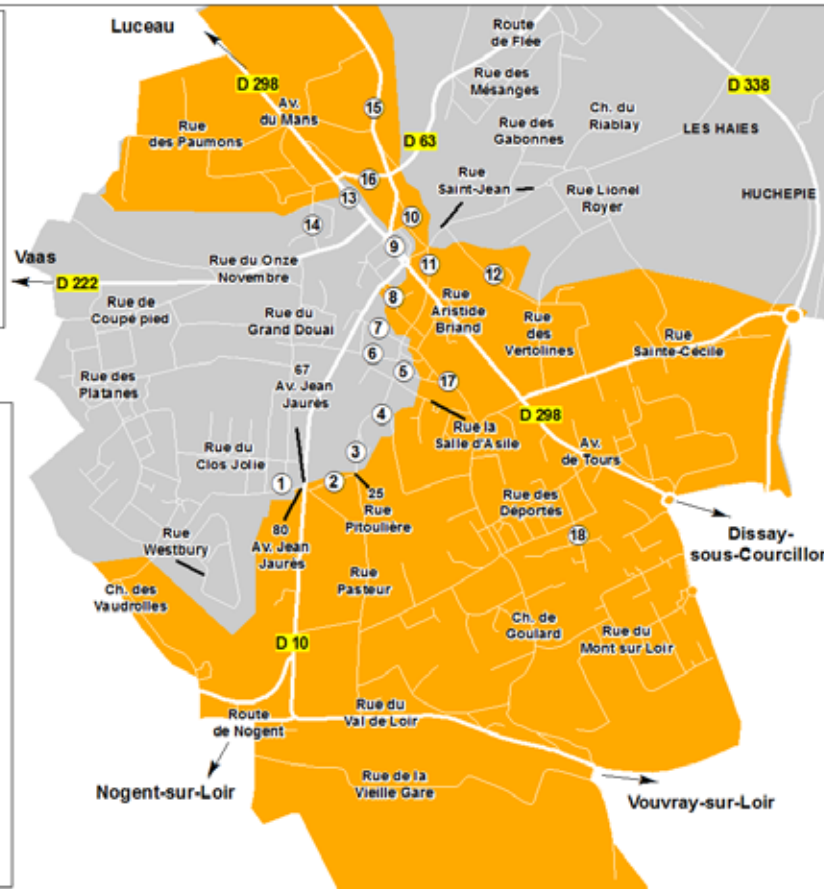

Château-du-Loir commune de Montval-sur-Loir

Déchets ménagers : calendrier 2023

Jour de collecte : **MARDI**

Bac des ordures ménagères
1 fois par semaine

(en cas de jour férié dans la semaine, toutes les collectes qui suivent sont reportées d'une journée)

Bac des emballages à recycler
tous les 15 jours
(selon le secteur A ou B)

Seuls les bacs dont les couvercles sont fermés seront collectés.
Merci de les sortir la veille au soir.

Secteur A semaines impaires

Janvier	Février	Mars	Avril	Mai	Juin
3 17 31	14 28	14 28	12* 25	10* 23	6 20
Juillet	Août	Septembre	Octobre	Novembre	Décembre
4 18	1 ^{er} 16* 29	12 26	10 24	7 21	5 19

Secteur B semaines paires

Janvier	Février	Mars	Avril	Mai	Juin
10 24	7 21	7 21	4 18	3* 16 31*	13 27
Juillet	Août	Septembre	Octobre	Novembre	Décembre
11 25	8 22	5 19	3 17 31	14 28	12 27*

*Collecte décalée d'une journée en raison du jour férié

Secteur A

Secteur B

- 1 Chemin de la Moricière
- 2 Rue Henry Dunant
- 3 48 Rue Pitoulière
- 4 Rue du Faubourg des Rognouses
- 5 Rue de L'Hôpital
- 6 Rue de L'Ire
- 7 Rue Audet
- 8 Place Lemonnier
- 9 Place et Rue de L'Hôtel de Ville
- 10 Rue du 14 Juillet
- 11 Rue Léon Loiseau
- 12 Allée des Vertolines
- 13 96 Rue Aristide Briand
- 14 Rue de la Bascule
- 15 Rue des Martyrs de la Résistance
- 16 Rue Jahard
- 17 Rue Saint Martin
- 18 Allée des Roses