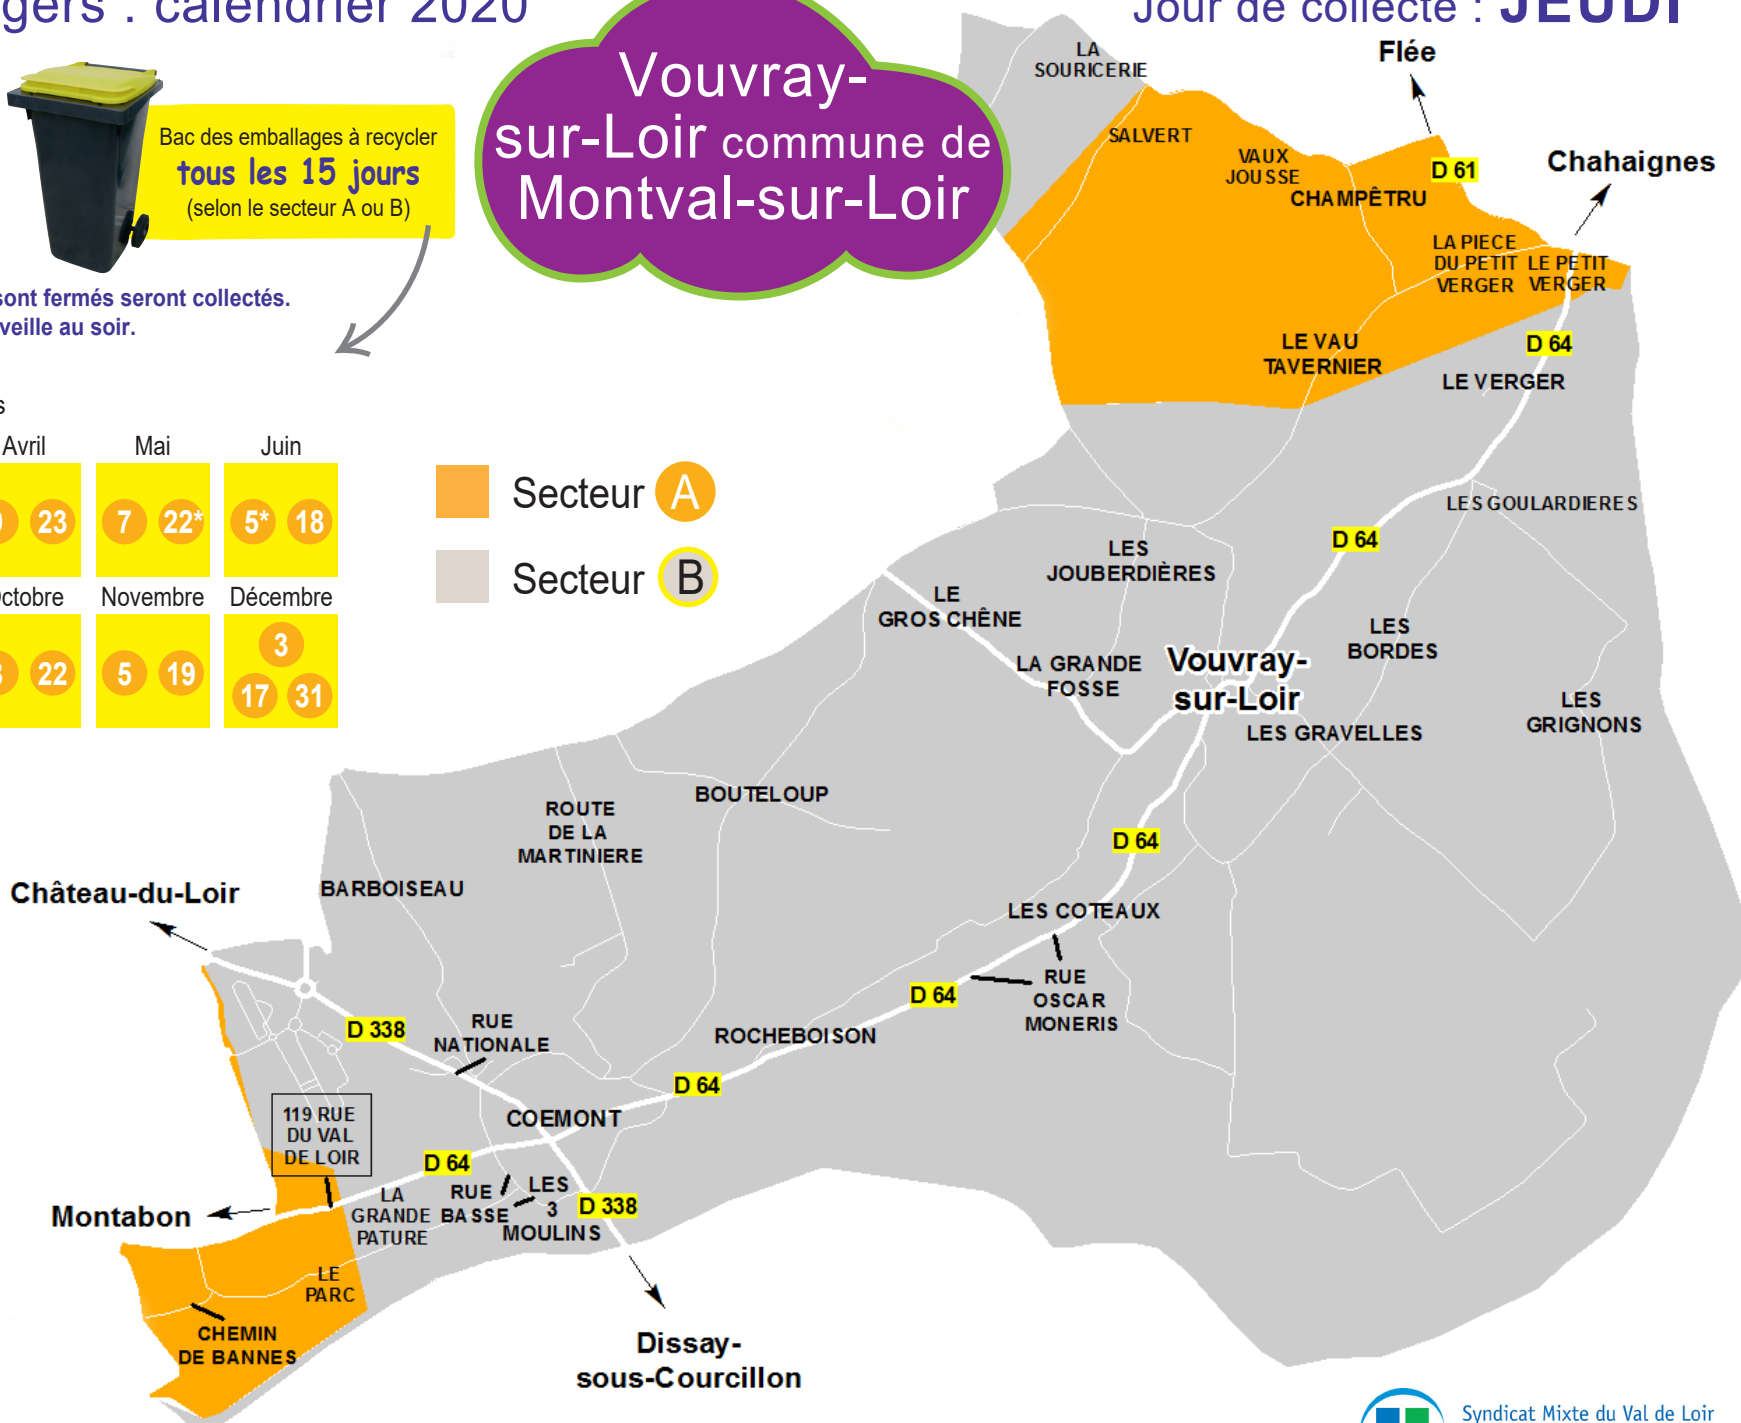

+ d'infos : 02 43 94 86 50 ou www.syndicatvaldeloir.fr