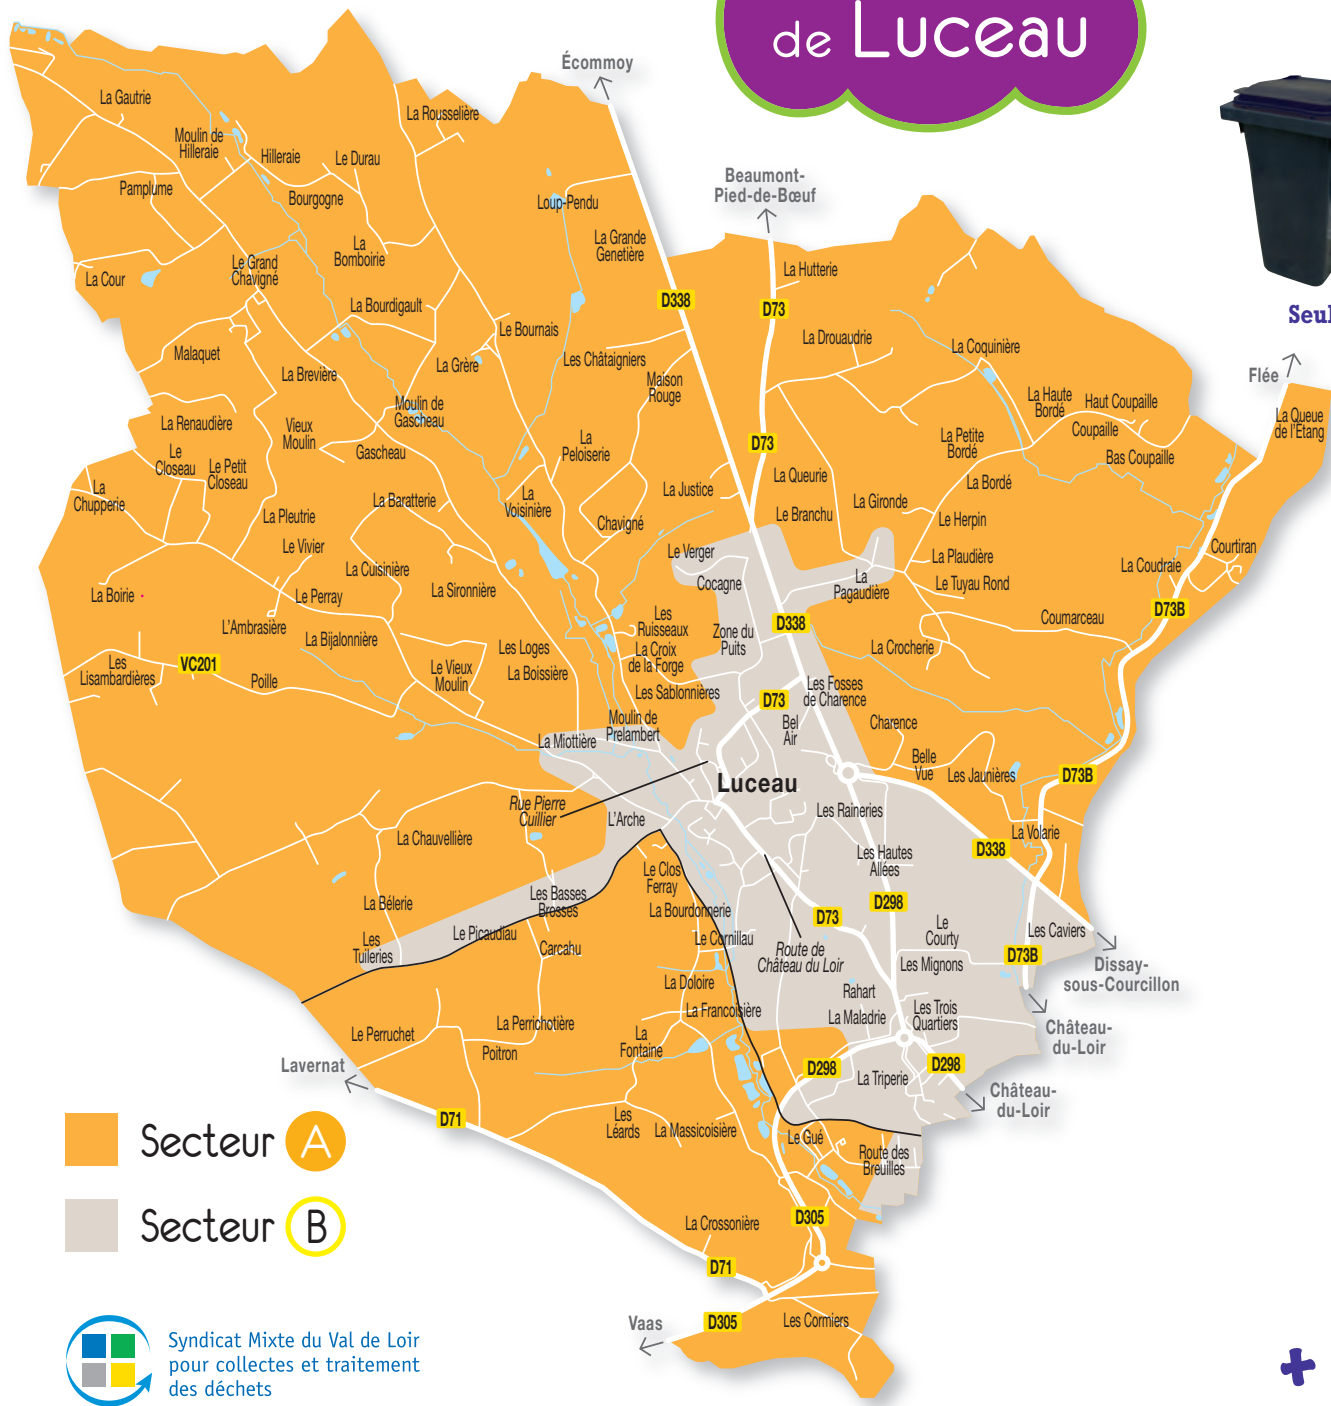

# Commune de Luceau

## Déchets ménagers : calendrier 2018

Jour de collecte : **LUNDI**

Bac des ordures ménagères  
**1 fois par semaine**

Bac des emballages à recycler  
**tous les 15 jours**  
(selon le secteur A ou B)

Seuls les bacs dont les couvercles sont fermés seront collectés.  
Merci de les sortir la veille au soir.